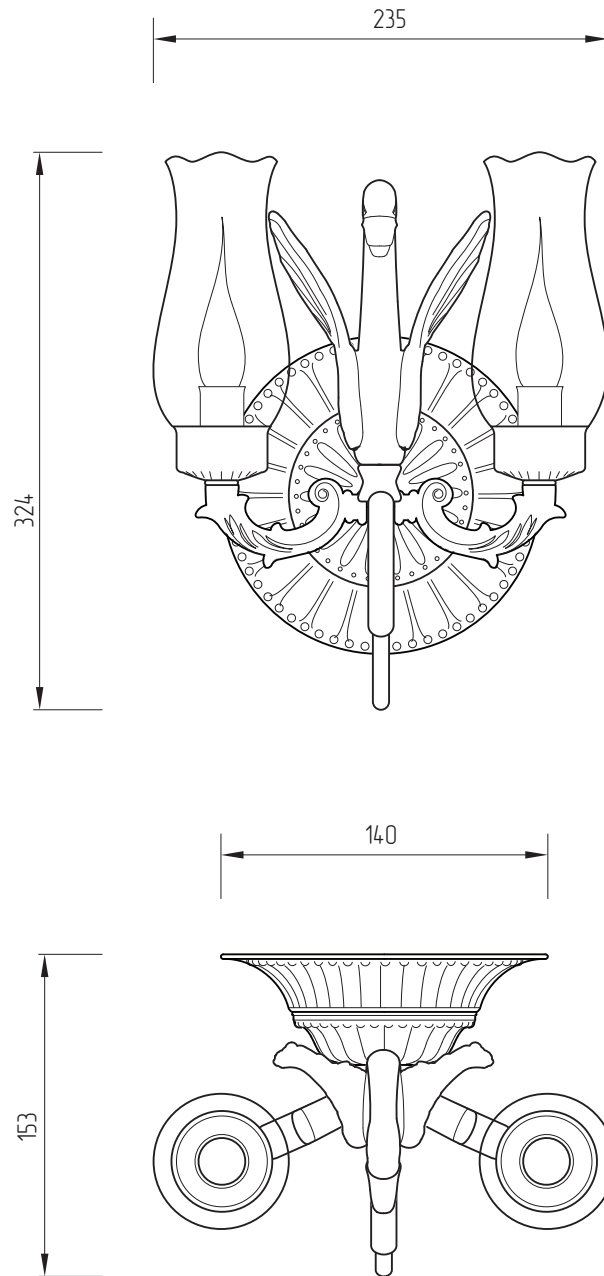

# MIGLIORE

---

---

LUXOR

Applique  
Wall lamp

Светильник настенный двойной с плафонами