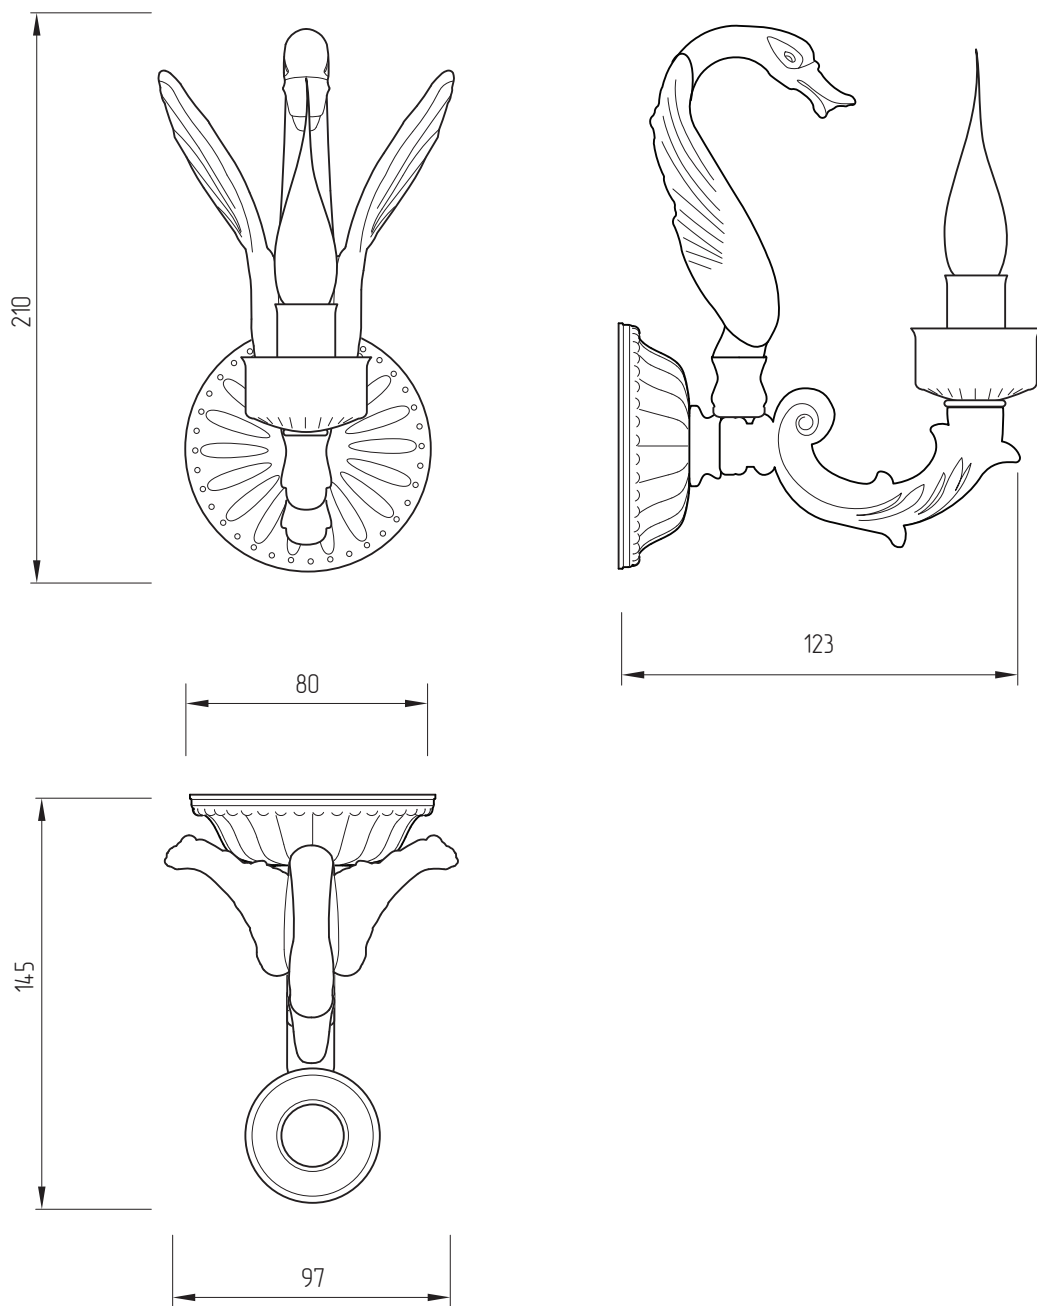

# MIGLIORE

---

---

LUXOR

Applique  
Wall lamp

Светильник настенный одинарный (малая розетка)