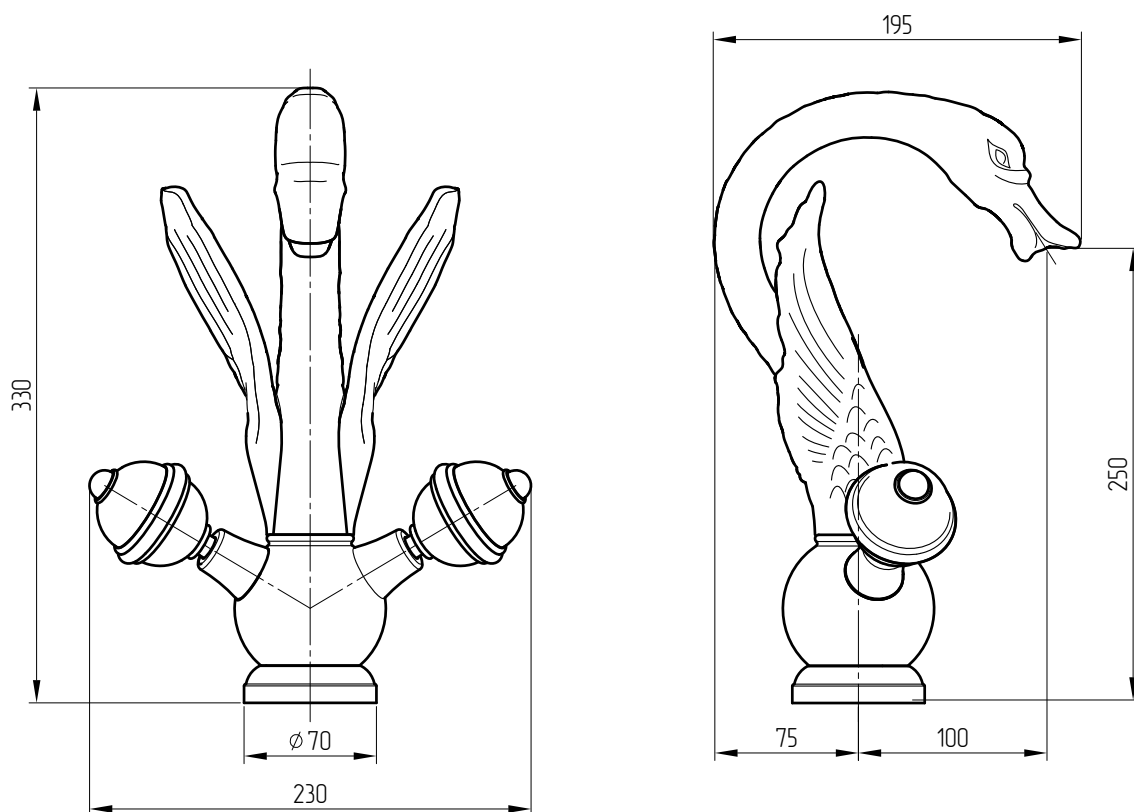

MIGLIORE

LUXOR

Mixer lavabo, Swarovski
Washbasin mixer, Swarovski
Смеситель для раковины большой