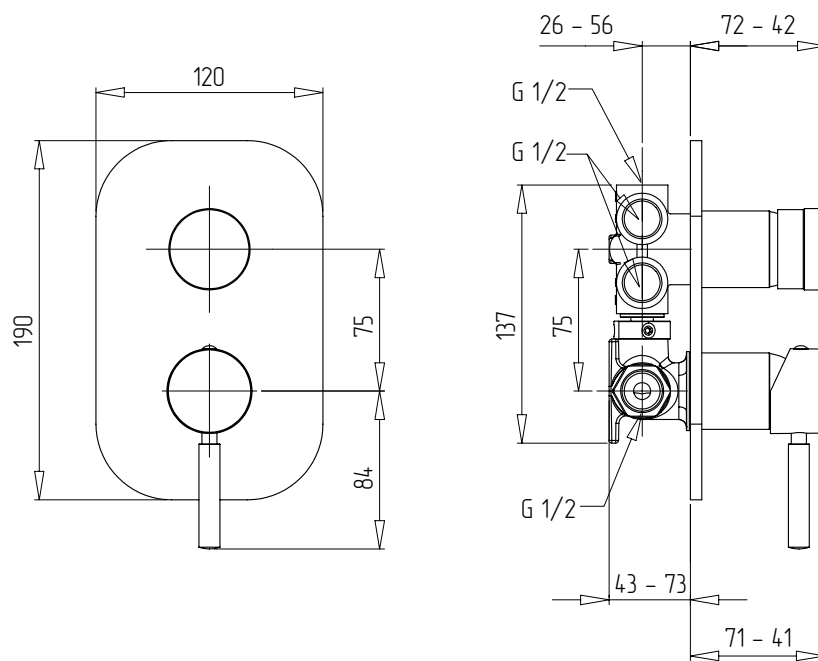

MIGLIORE

Fortis

Miscelatore doccia da incasso 4 vie con deviatore

Built-in 4-way shower mixer with diverter

Смеситель 4 позиц. с девиатором