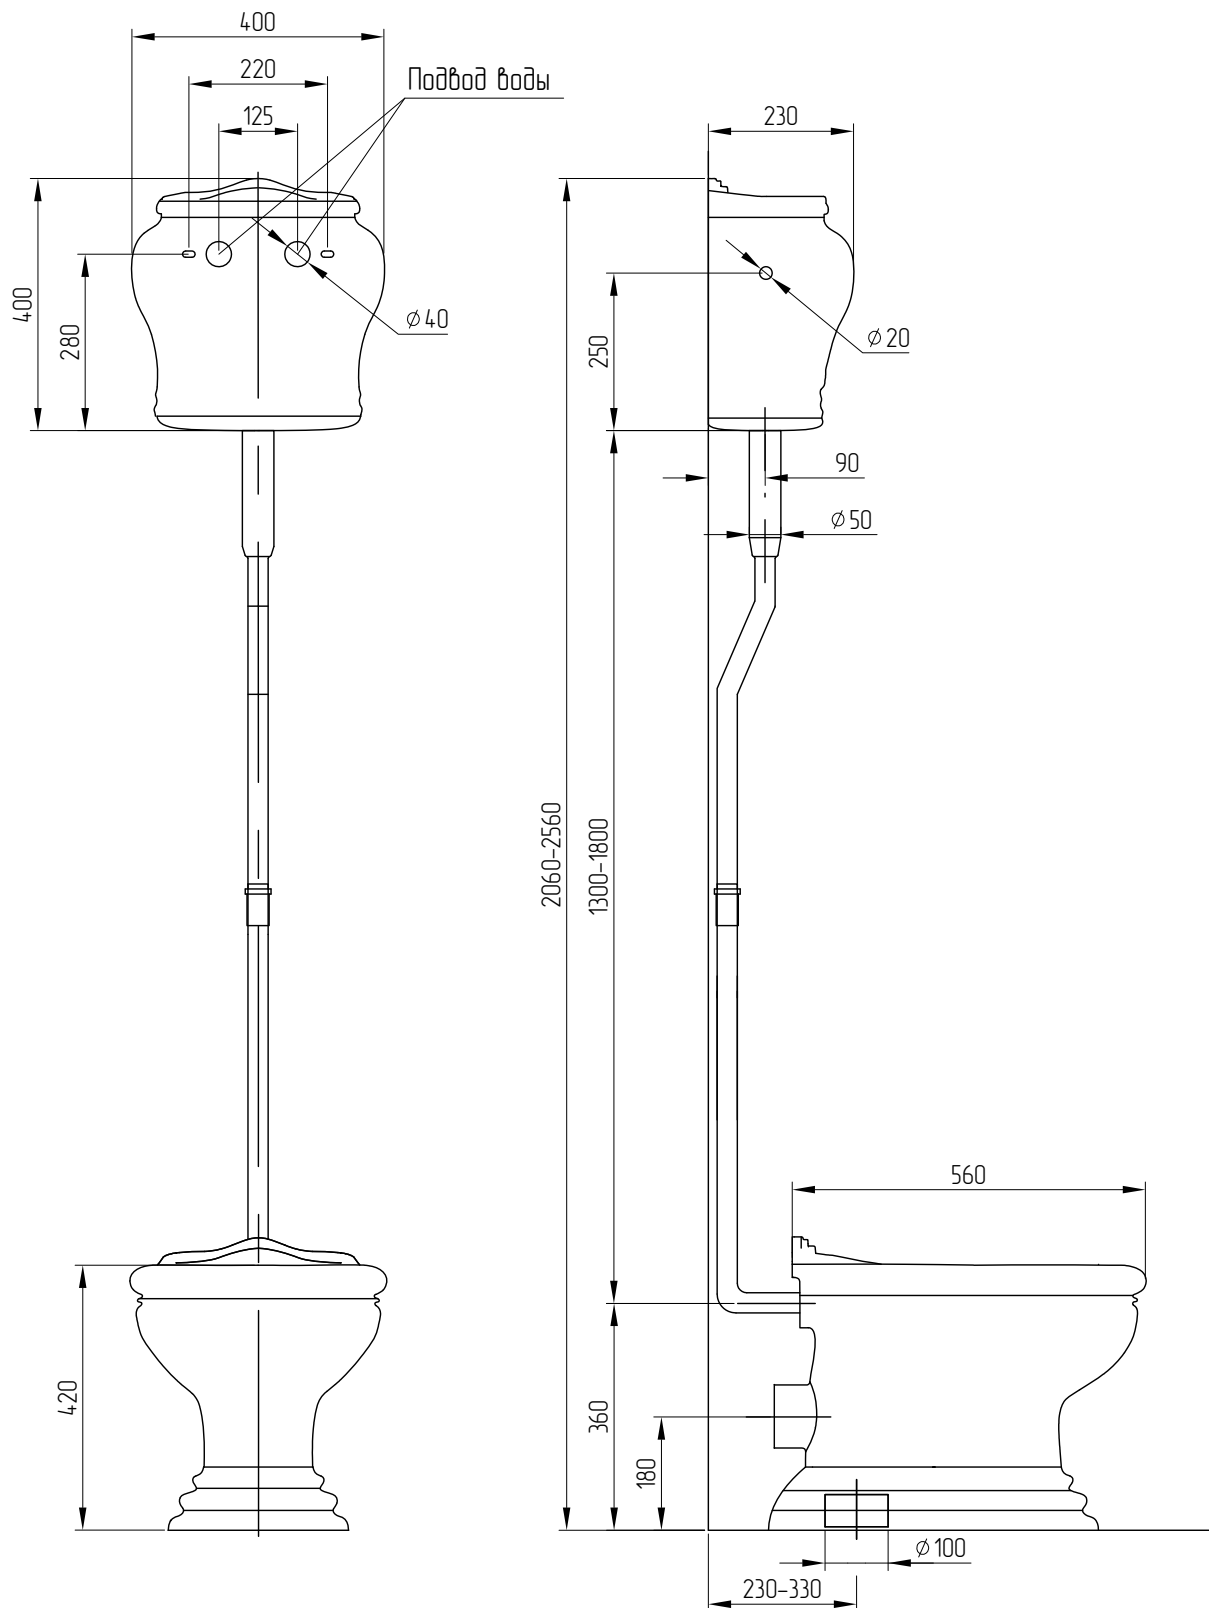

MIGLIORE

Milady

Vaso con cassetta alta
WC high level cistern
WC напольный с высоким бачком