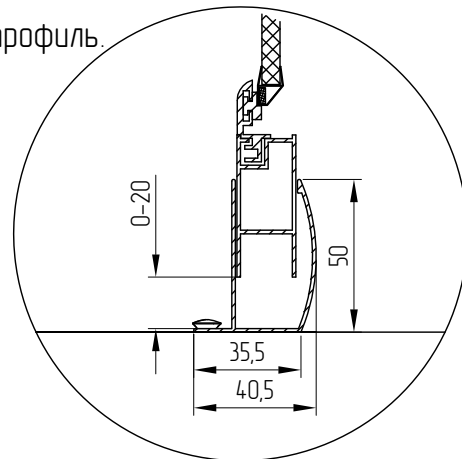

# MIGLIORE

A. Пристенный компенсационный профиль

B. Соединение двери с компенсационным профилем

	Дверь 60	Дверь 70	Дверь 80	Дверь 90	Дверь 100
Проем, мм	570-610	670-710	770-810	870-910	970-1010
Просвет, мм	440	540	640	740	840
Стекло, мм	410	510	610	710	810

Diadema

Porta doccia  
Shower door  
Душевая дверь