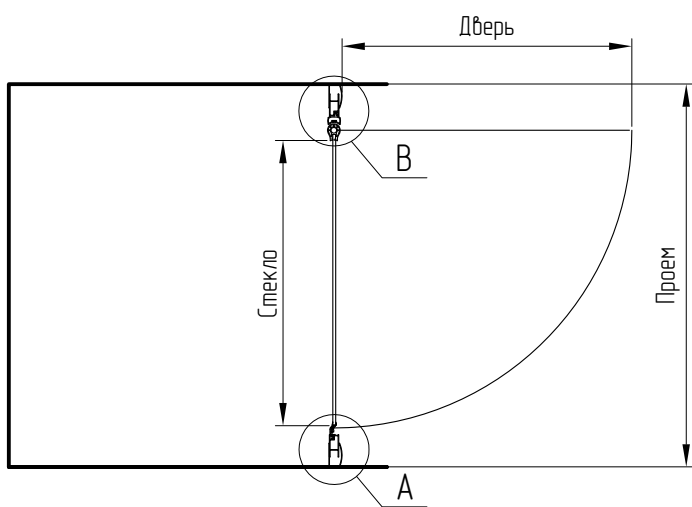

# MIGLIORE

A. Пристенный компенсационный профиль

B. Соединение двери с компенсационным профилем

	Дверь 60	Дверь 70	Дверь 80	Дверь 90	Дверь 100
Проем, мм	570-610	670-710	770-810	870-910	970-1010
Просвет, мм	440	540	640	740	840
Стекло, мм	410	510	610	710	810

Diadema

Porta doccia  
Shower door  
Душевая дверь