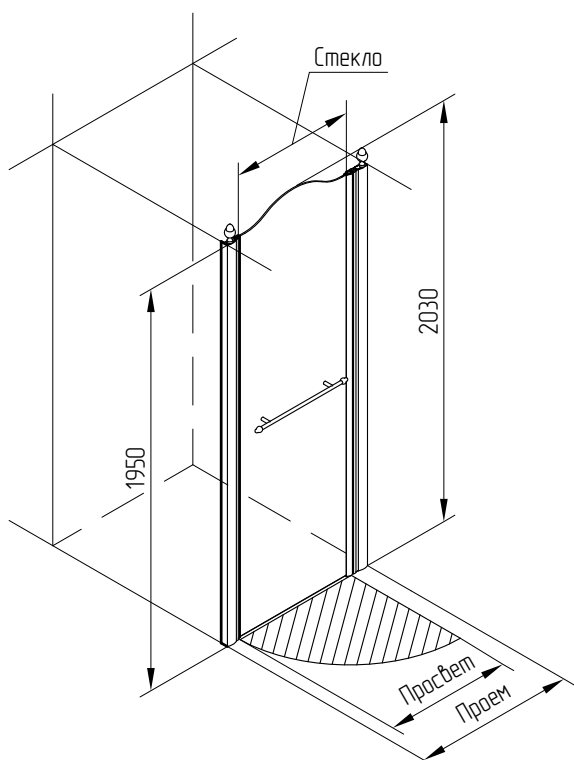

# MIGLIORE

A. Пристенный компенсационный профиль

B. Соединение двери с компенсационным профилем

	Дверь 60	Дверь 70	Дверь 80	Дверь 90	Дверь 100
Проем, мм	570-610	670-710	770-810	870-910	970-1010
Просвет, мм	440	540	640	740	840
Стекло, мм	410	510	610	710	810

Diadema

Porta doccia  
Shower door  
Душевая дверь