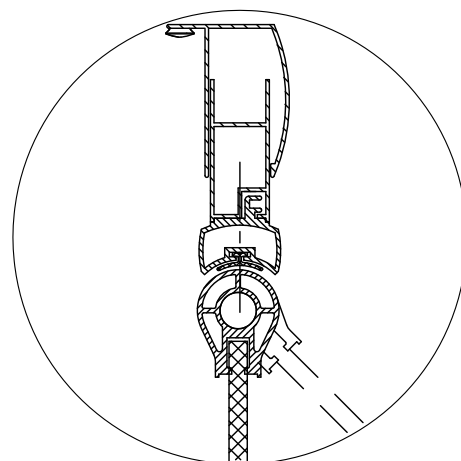

# MIGLIORE

A. Пристенный компенсационный профиль

B. Соединение двери с компенсационным профилем

	Дверь 60	Дверь 70	Дверь 80	Дверь 90	Дверь 100
Проем, мм	570-610	670-710	770-810	870-910	970-1010
Просвет, мм	440	540	640	740	840
Стекло, мм	410	510	610	710	810

Diadema

Porta doccia  
Shower door  
Душевая дверь