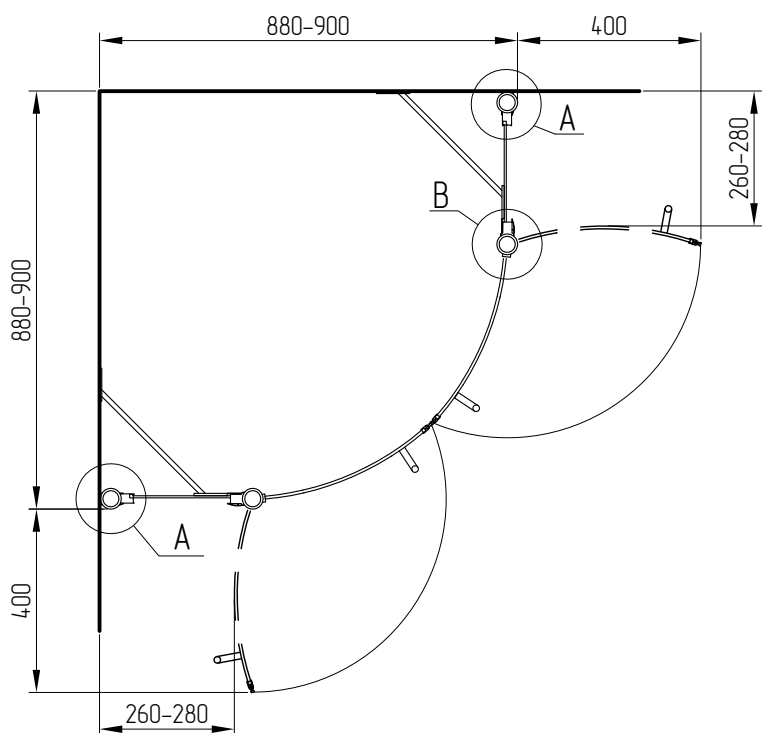

MIGLIORE

A. Пристенный компенсационный профиль.

B. Соединение двери с неподвижной стенкой.

Diadema

Box doccia
Shower box
Душевое ограждение