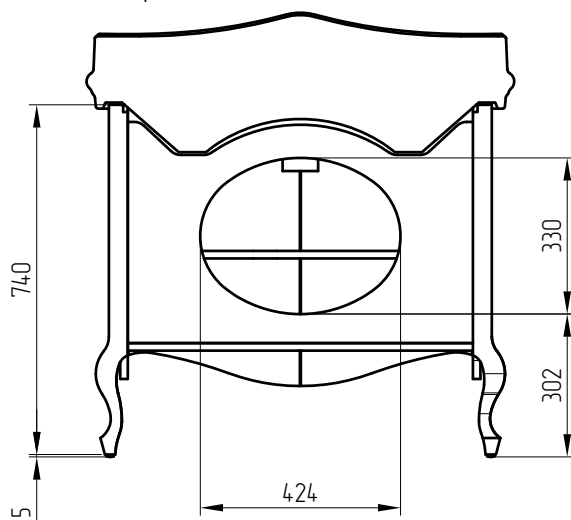

MIGLIORE

Vista posteriore/Rear view/Вид сзади

Impero

Base per lavabo, L90 cm
Washbasin furniture, L90 cm
Тумба с раковиной, L90 cm