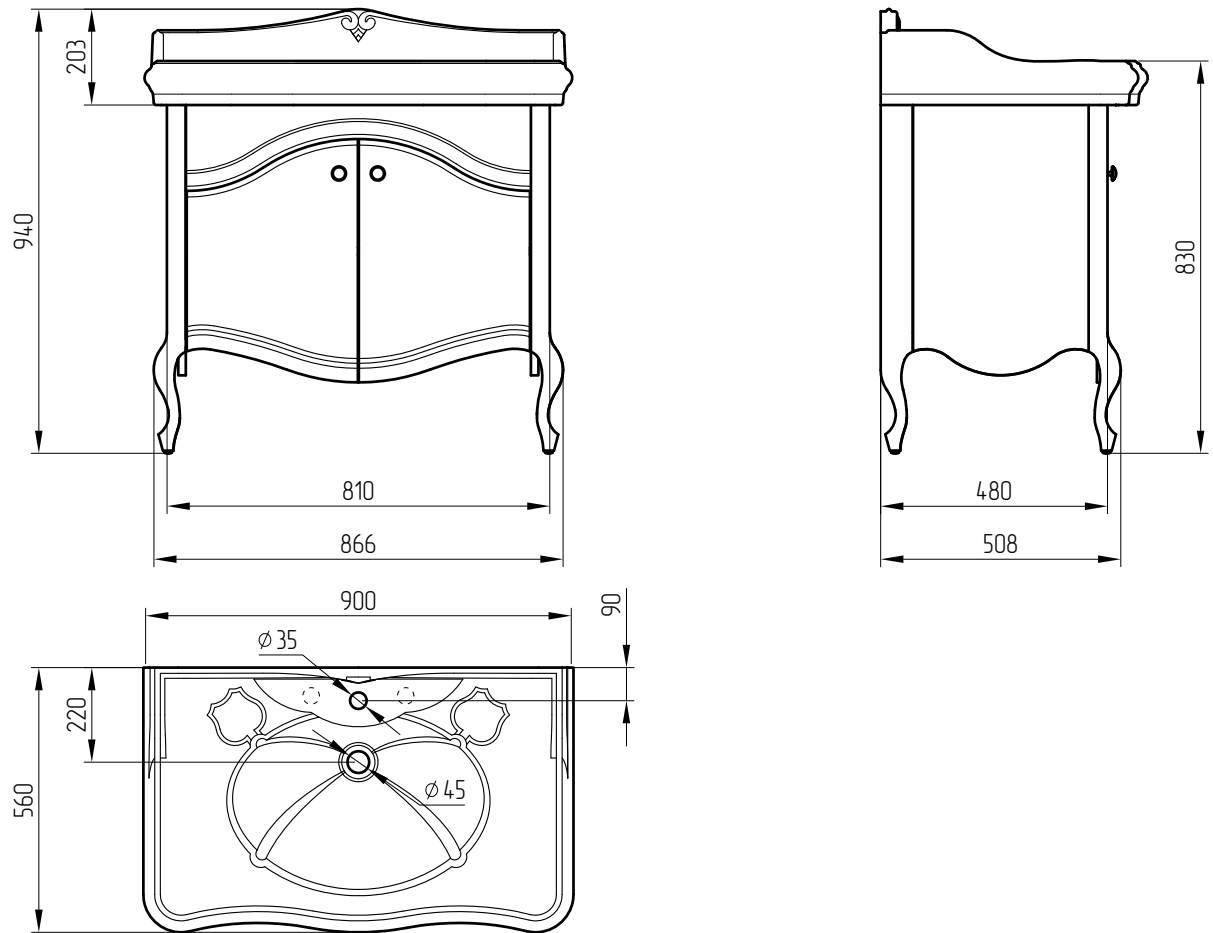

MIGLIORE

Vista posteriore/Rear view/Вид сзади

Impero

Base per lavabo, L90 cm
Washbasin furniture, L90 cm
Тумба с раковиной, L90 cm