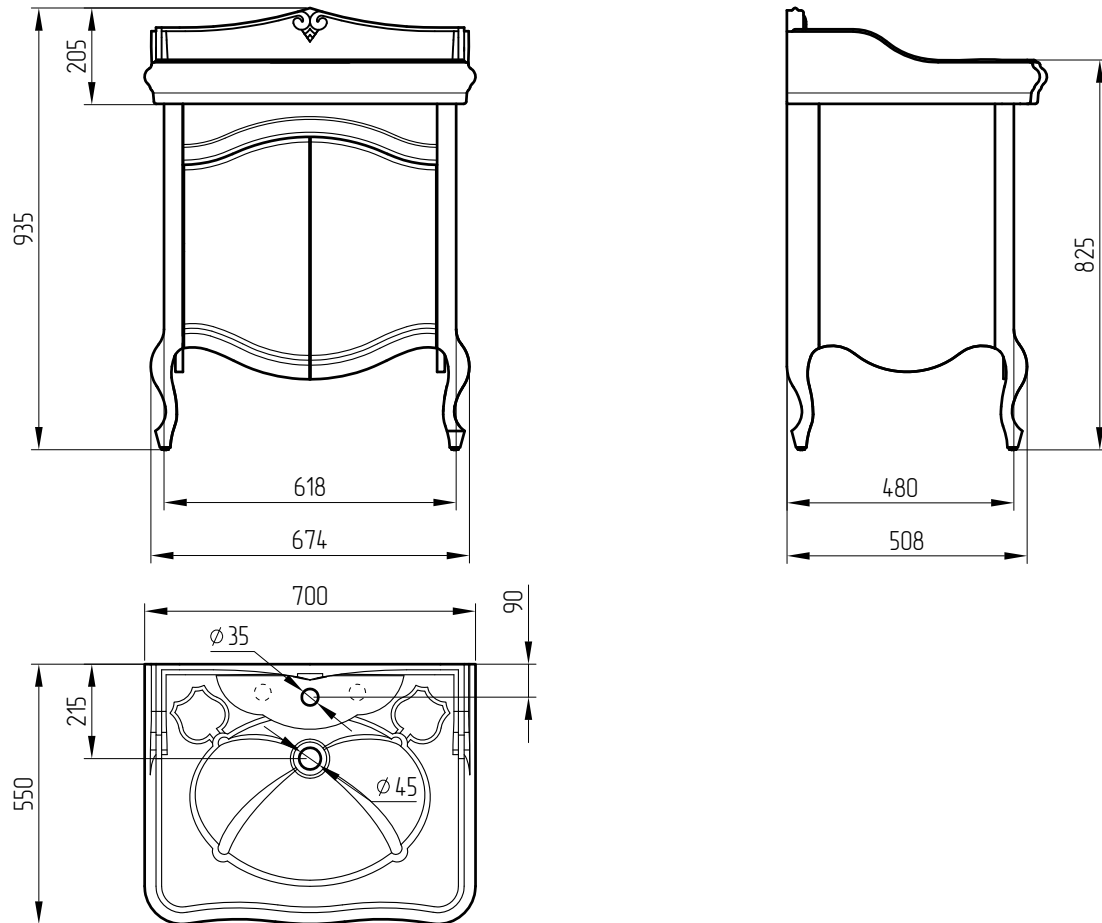

# MIGLIORE

Vista posteriore/Rear view/Вид сзади

Impero

Base per lavabo, L70 cm  
Washbasin furniture, L70 cm  
Тумба с раковиной, L70 cm