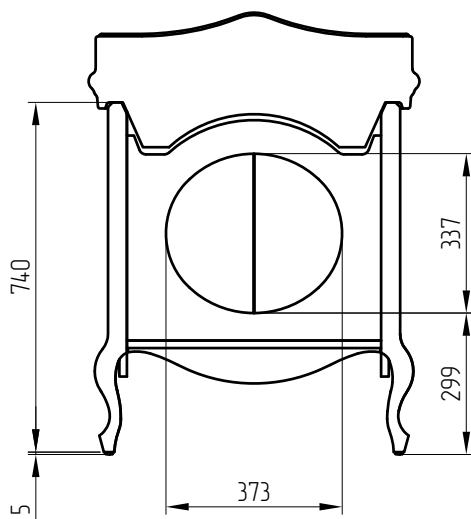

# MIGLIORE

Vista posteriore/Rear view/Вид сзади

Impero

Base per lavabo, L70 cm  
Washbasin furniture, L70 cm  
Тумба с раковиной, L70 cm