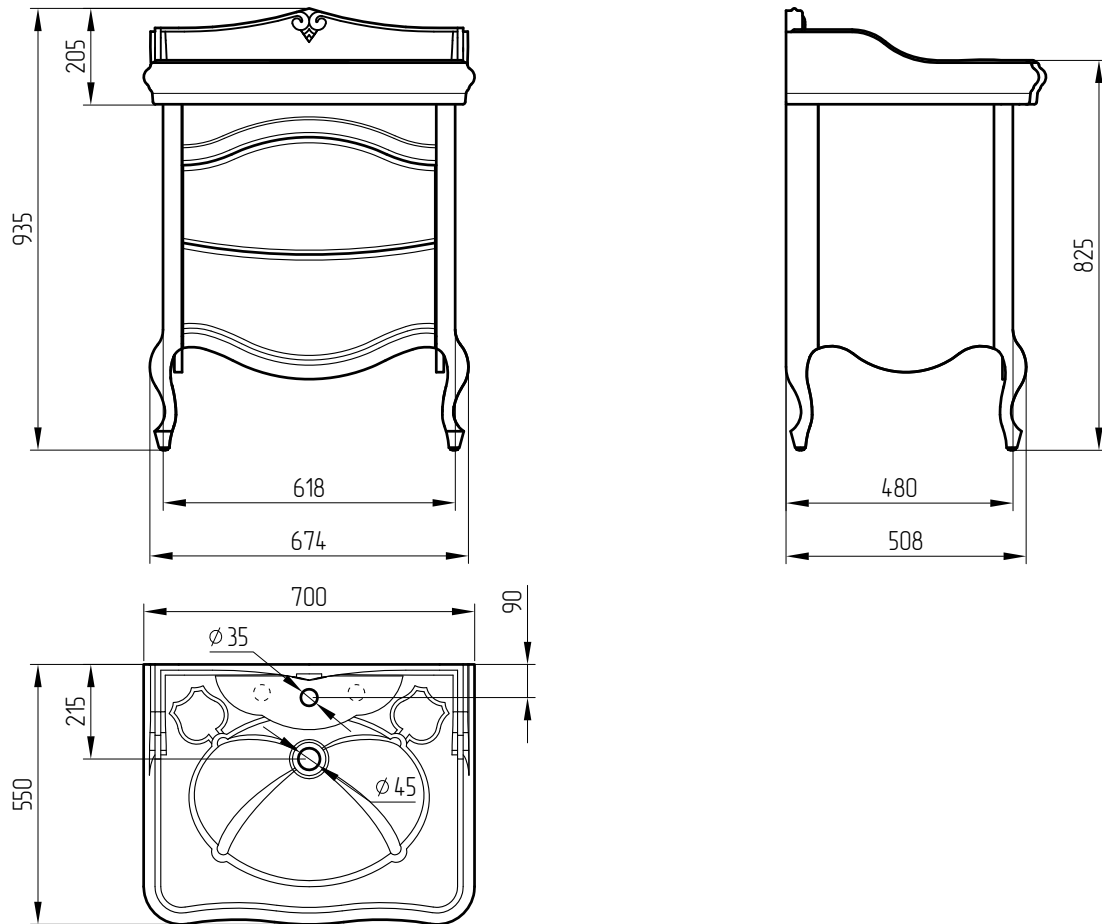

# MIGLIORE

Vista posteriore/Rear view/Вид сзади

Impero

Base per lavabo, L70 cm  
Washbasin furniture, L70 cm  
Тумба с раковиной, L70 cm