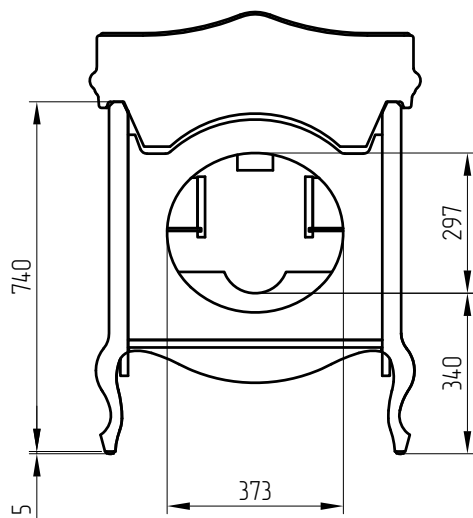

# MIGLIORE

Vista posteriore/Rear view/Вид сзади

Impero

Base per lavabo, L70 cm  
Washbasin furniture, L70 cm  
Тумба с раковиной, L70 cm