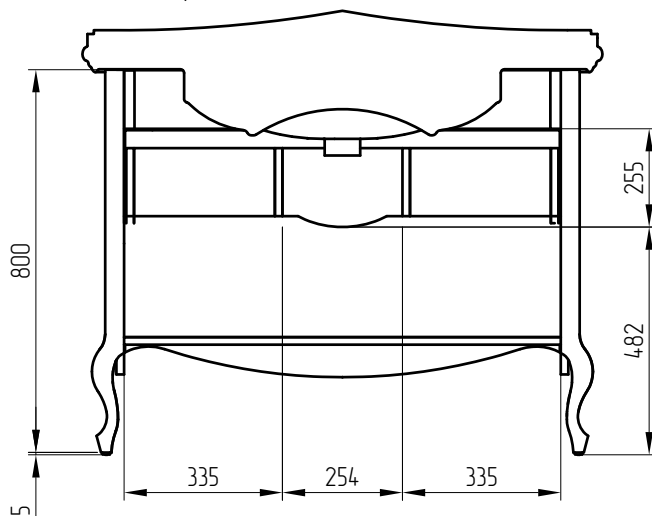

MIGLIORE

Vista posteriore/Rear view/Вид сзади

Impero

Base per lavabo, L110 cm
Washbasin furniture, L110 cm
Тумба с раковиной, L110 cm