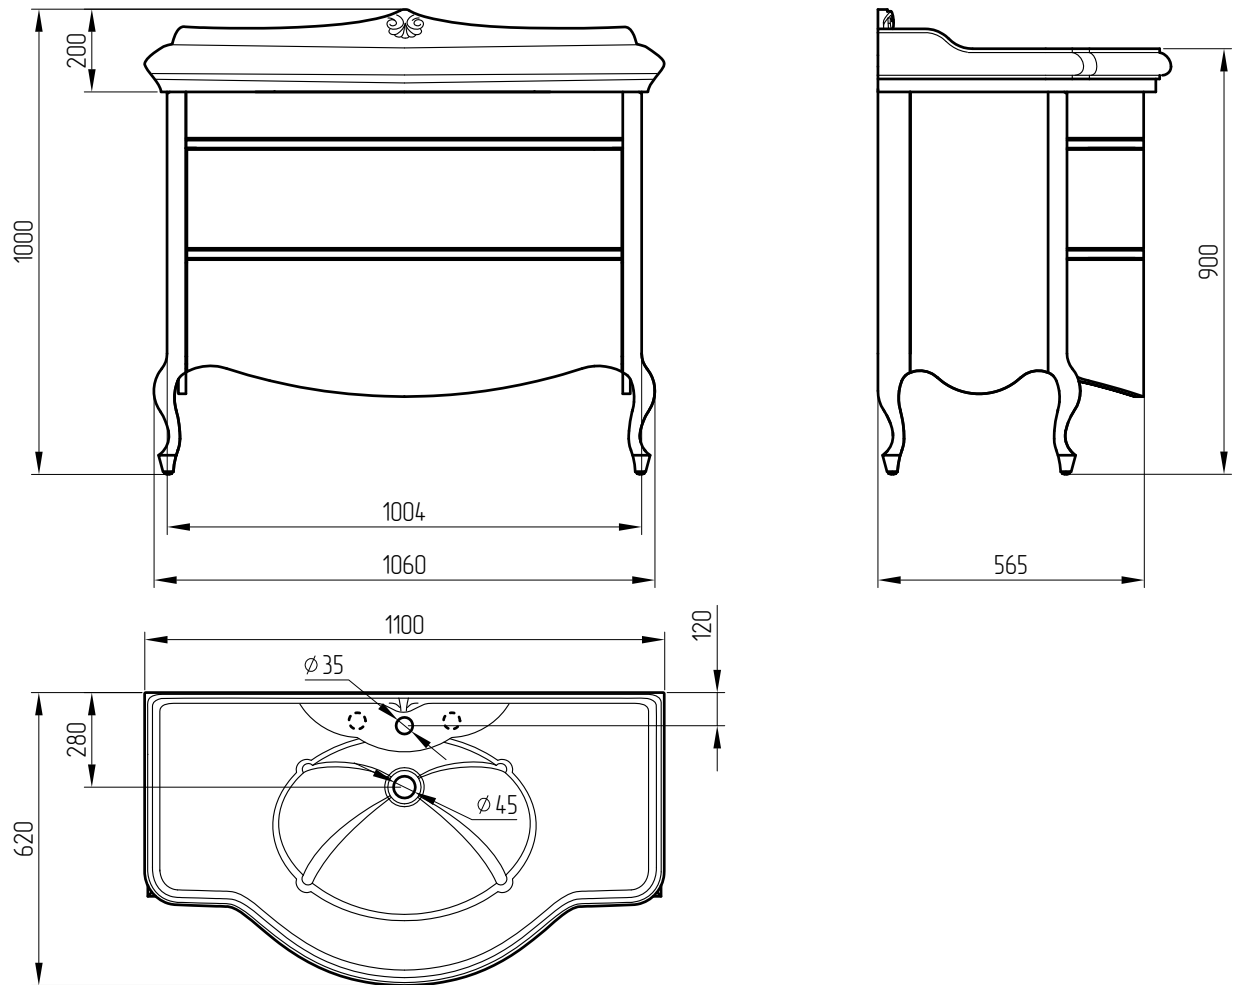

MIGLIORE

Vista posteriore/Rear view/Вид сзади

Impero

Base per lavabo, L110 cm
Washbasin furniture, L110 cm
Тумба с раковиной, L110 cm