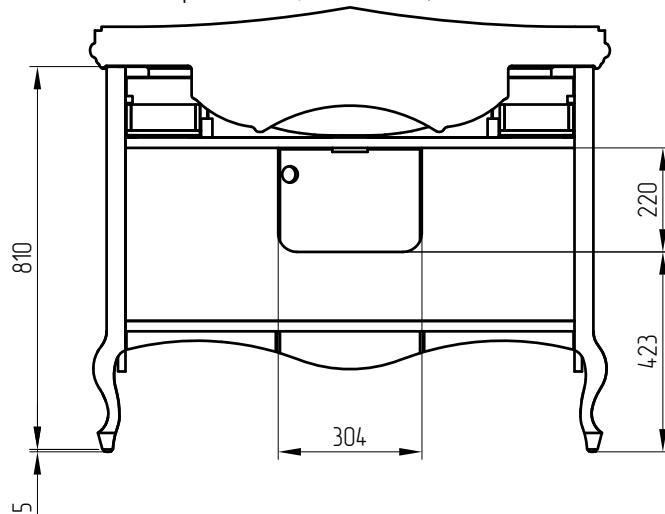

MIGLIORE

Vista posteriore/Rear view/Вид сзади

Impero

Base per lavabo, L110 cm
Washbasin furniture, L110 cm
Тумба с раковиной, L110 cm