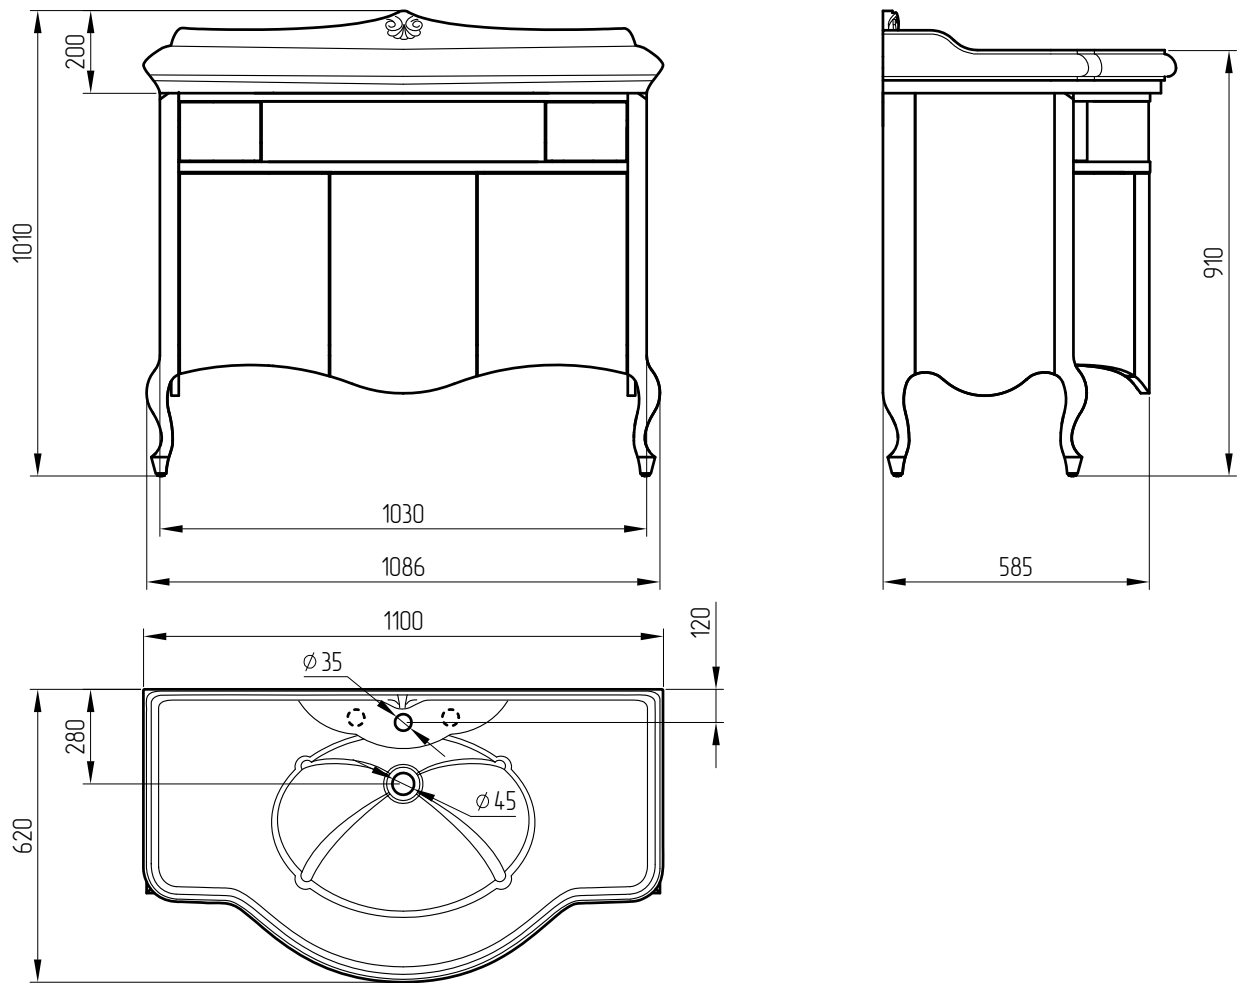

MIGLIORE

Vista posteriore/Rear view/Вид сзади

Impero

Base per lavabo, L110 cm
Washbasin furniture, L110 cm
Тумба с раковиной, L110 cm