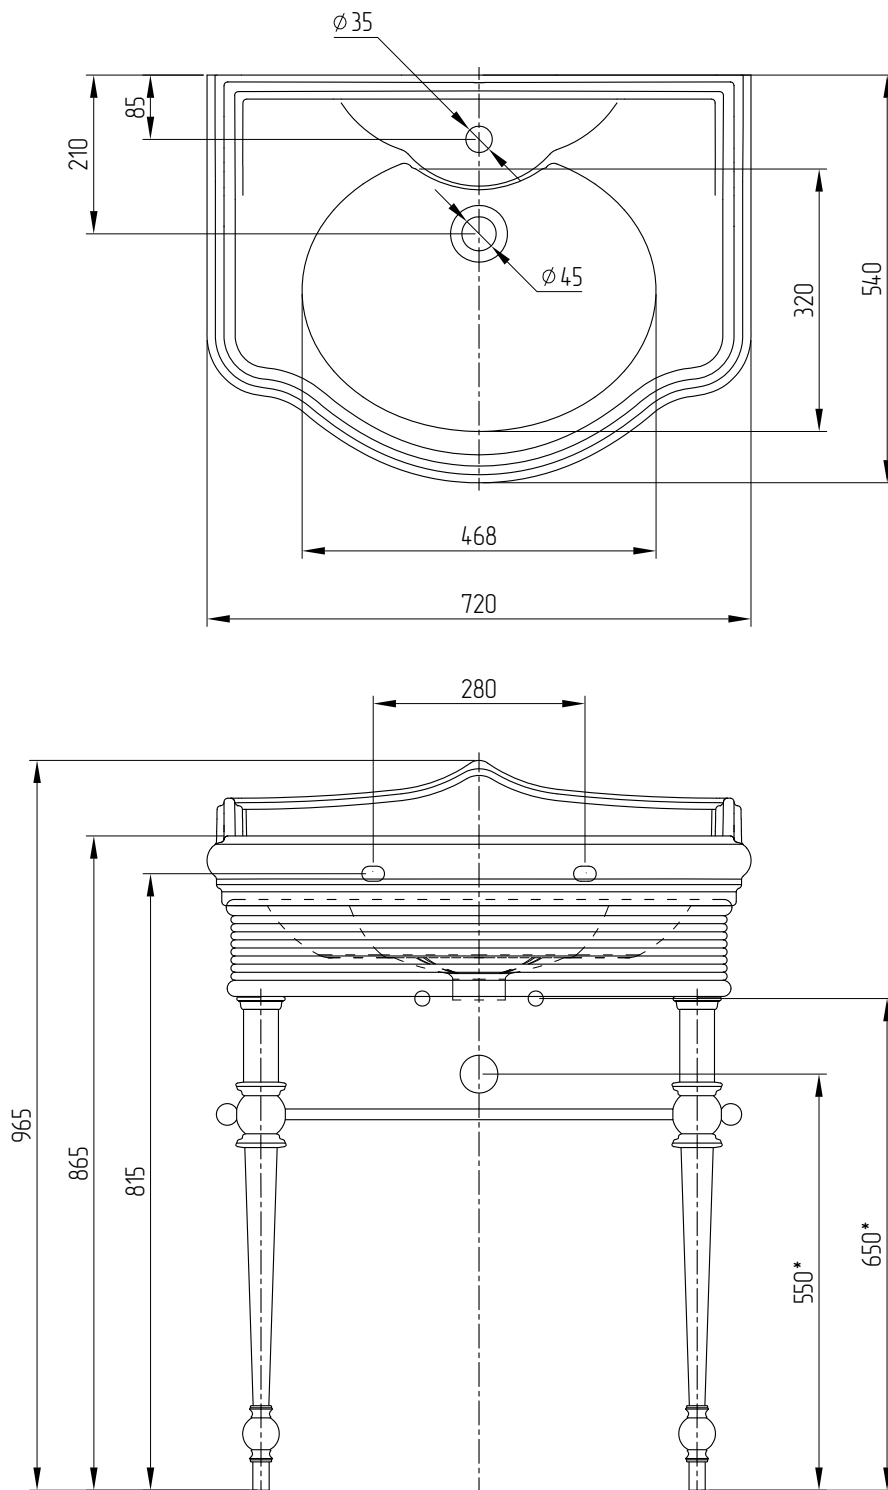

MIGLIORE

* Рекомендуемые размеры. Зависит от типа сифона и подводки

Fortuna

Lavabo consolle 73

Washbasin console 73

Консоль напольная с раковиной 73