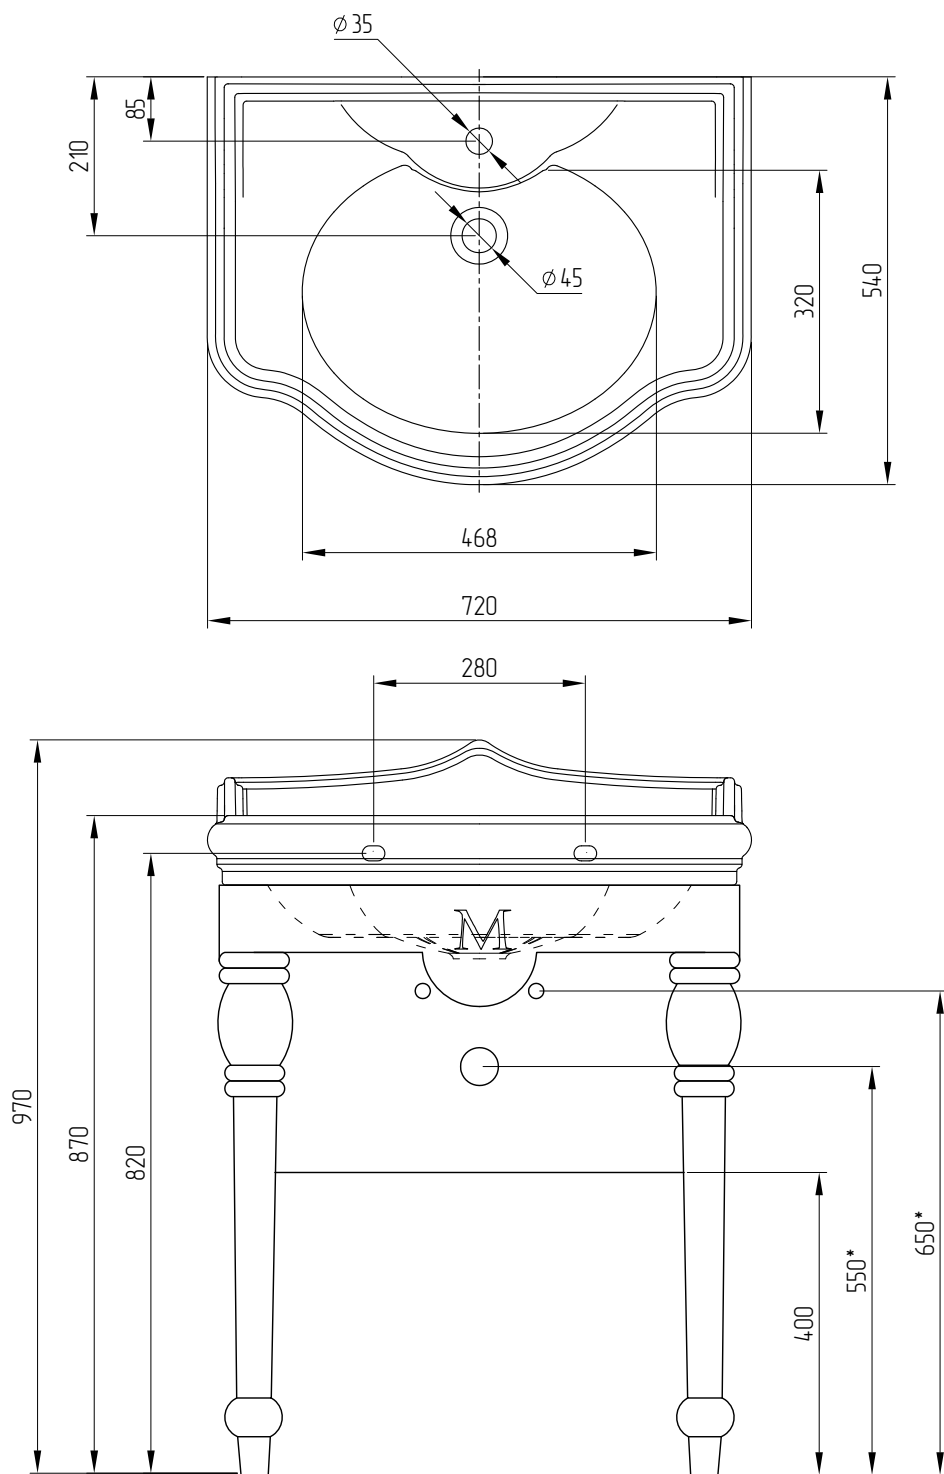

MIGLIORE

* Рекомендуемые размеры. Зависит от типа сифона и подводки

Impero / Bella

Lavabo consolle 73

Washbasin console 73

Консоль напольная с раковиной 73