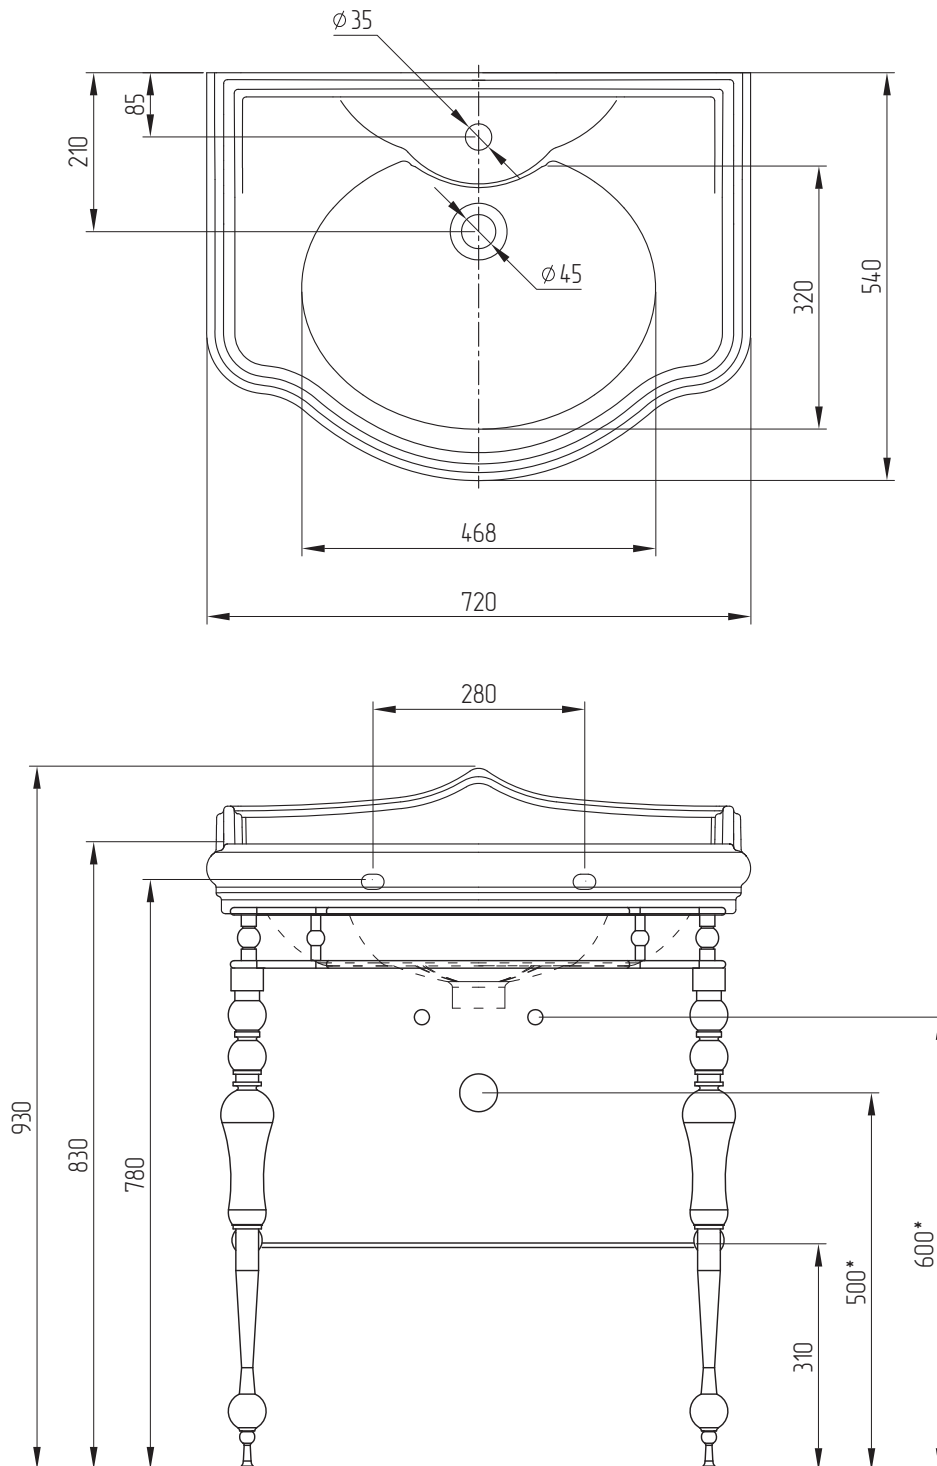

MIGLIORE

* Рекомендуемые размеры. Зависит от типа сифона и подводки

Impero / Bella

Lavabo consolle 73 con griglia
Washbasin consolle 73 with shelf-grid
Консоль напольная с раковиной 73 с решеткой