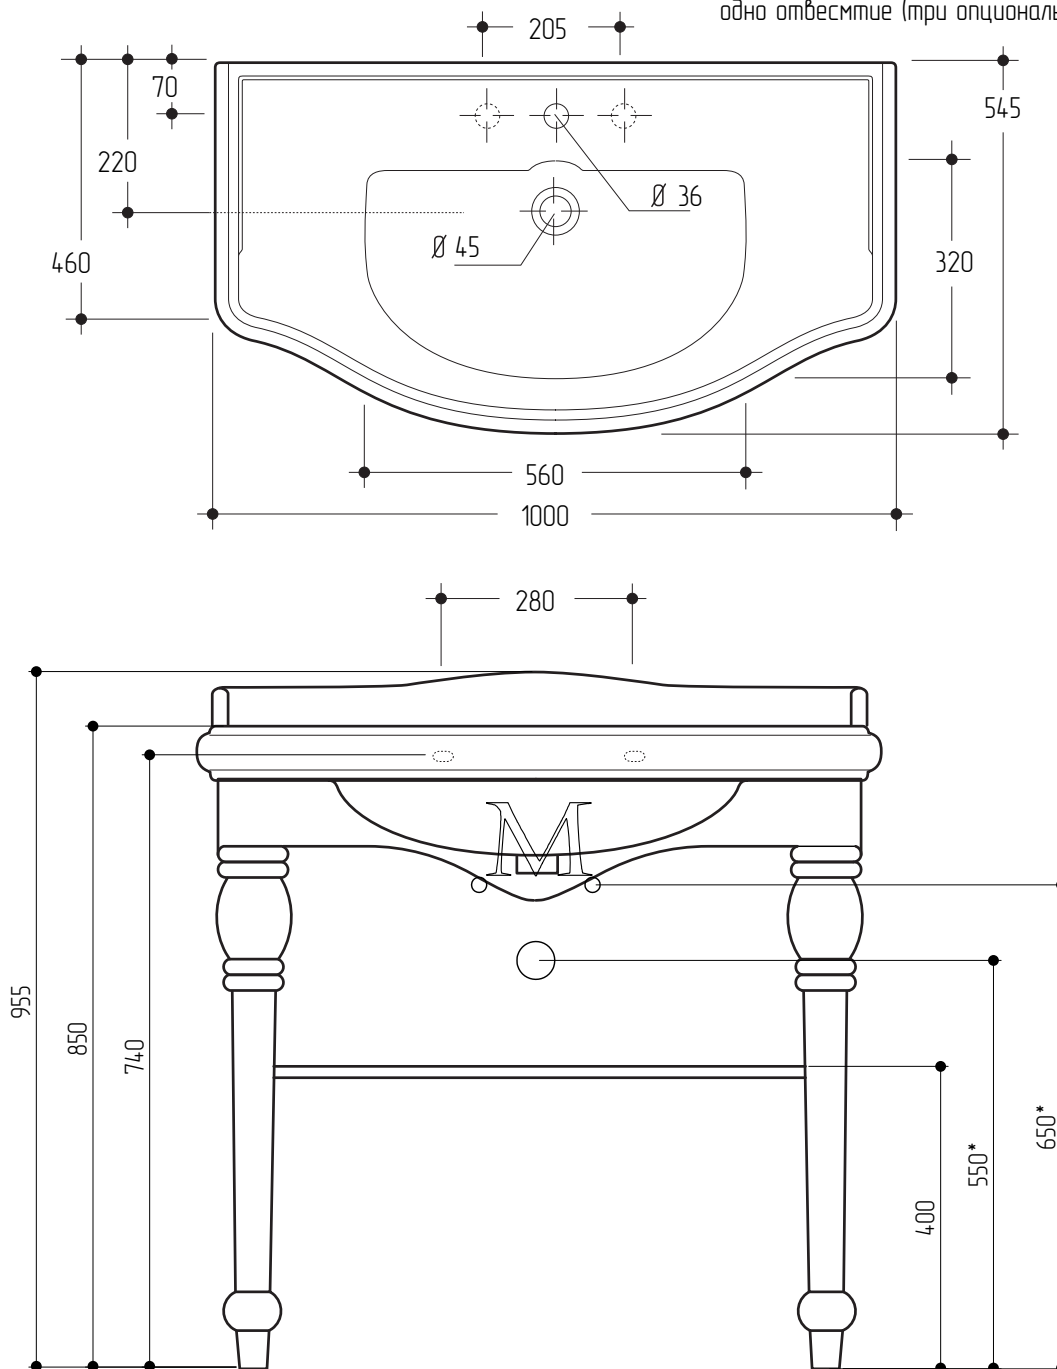

MIGLIORE

* monoforo (tre fori a richiesta)
one hole (three holes on demand)
одно отверстие (три опционально)

* Рекомендуемые размеры. Зависит от типа сифона и подводки

Bella

Lavabo consolle 100

Washbasin console 100

Консоль напольная с раковиной 100