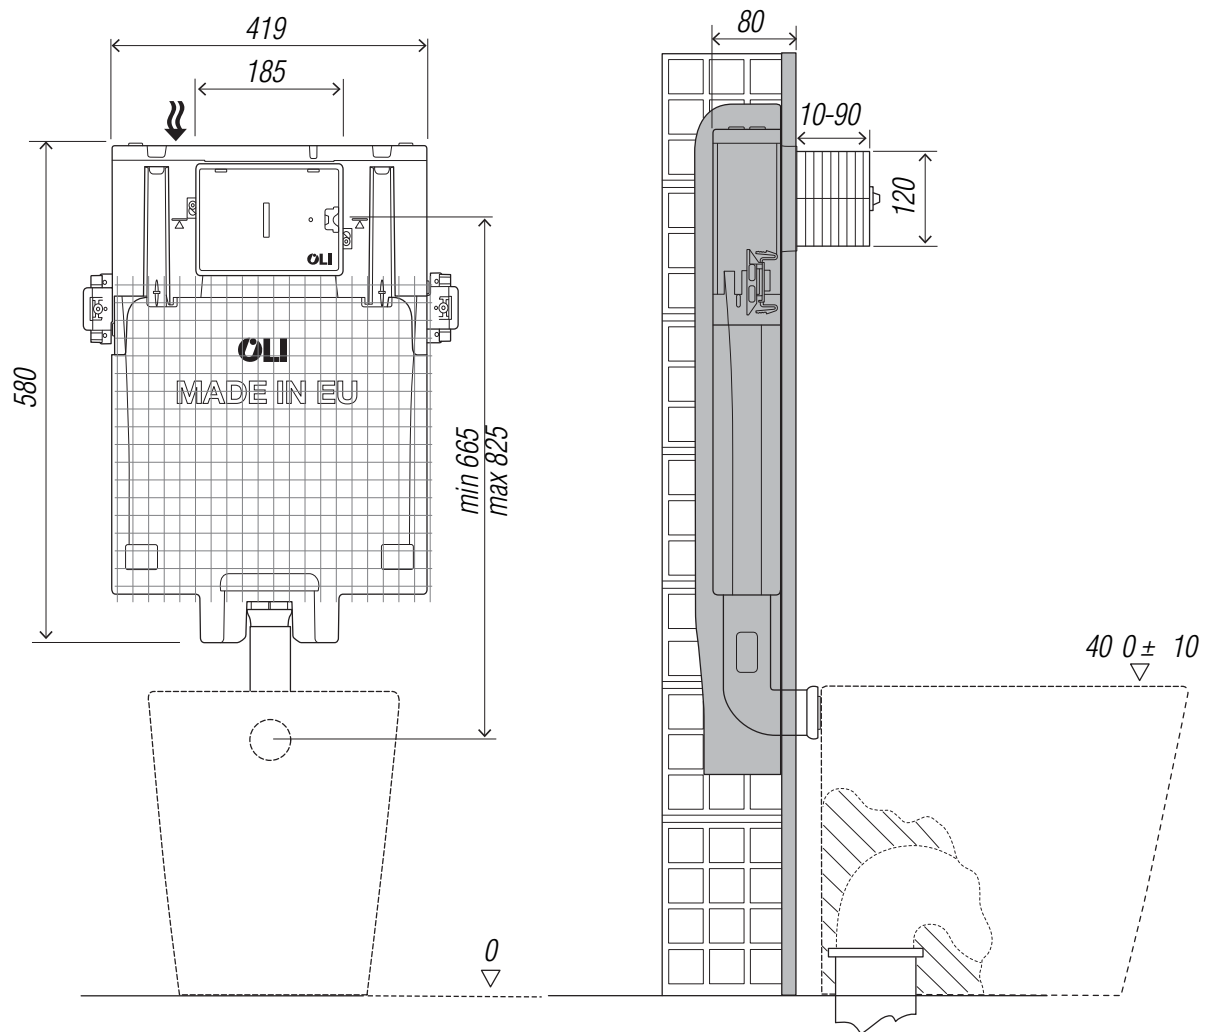

MIGLIORE

B e t t e r

Cassetta installata per wc a pavimento senza placca

Wall-mounted cistern for wc without plate

Бачок встраиваемый для напольного унитаза