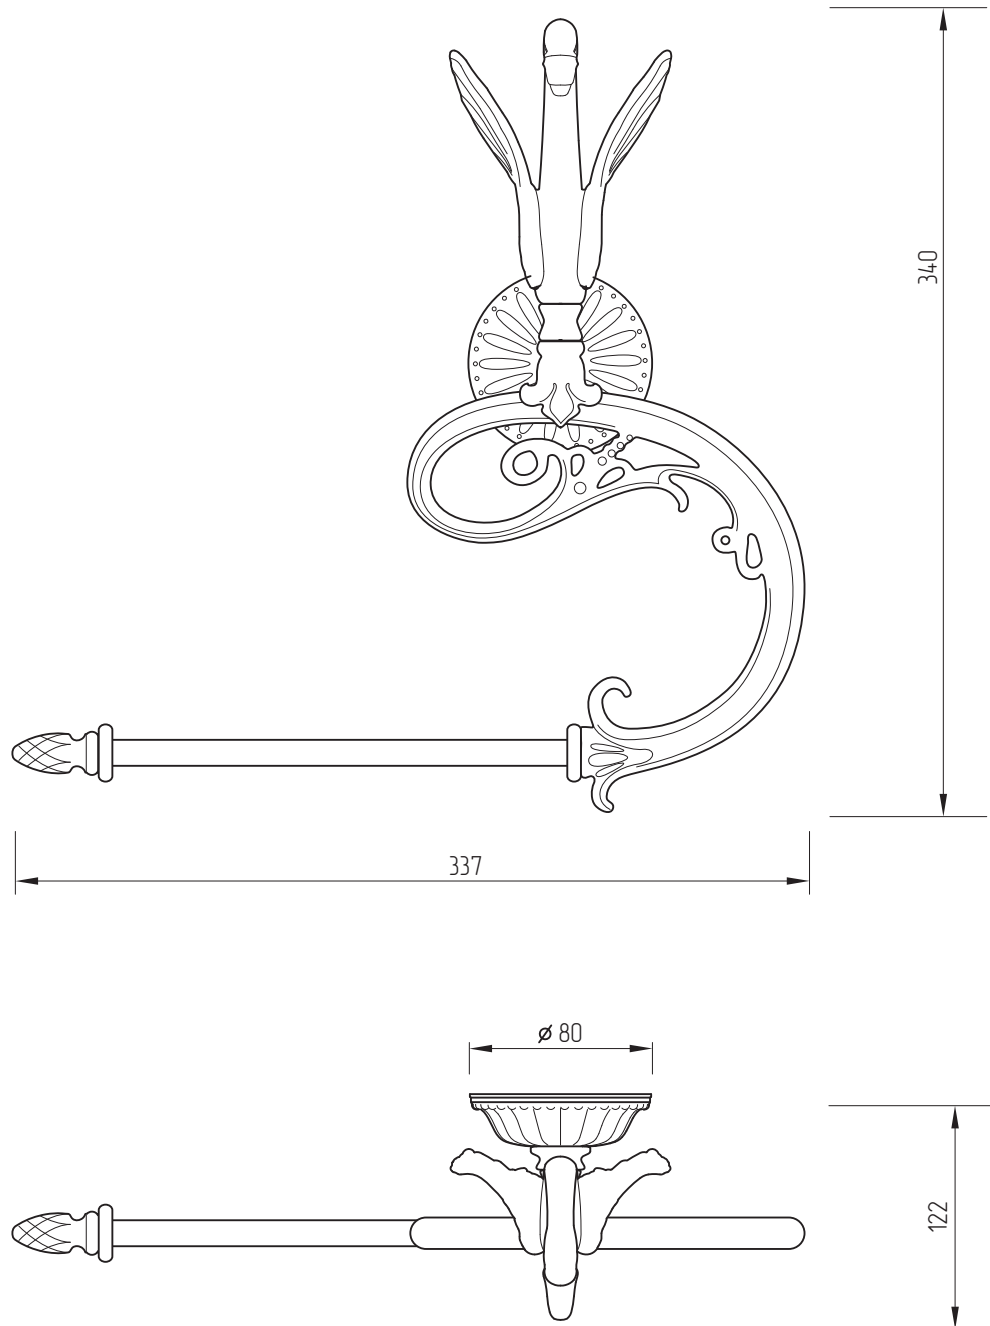

MIGLIORE

LUXOR

Porta salviette, L35

Towel holder, L35

Полотенцедержатель, L35