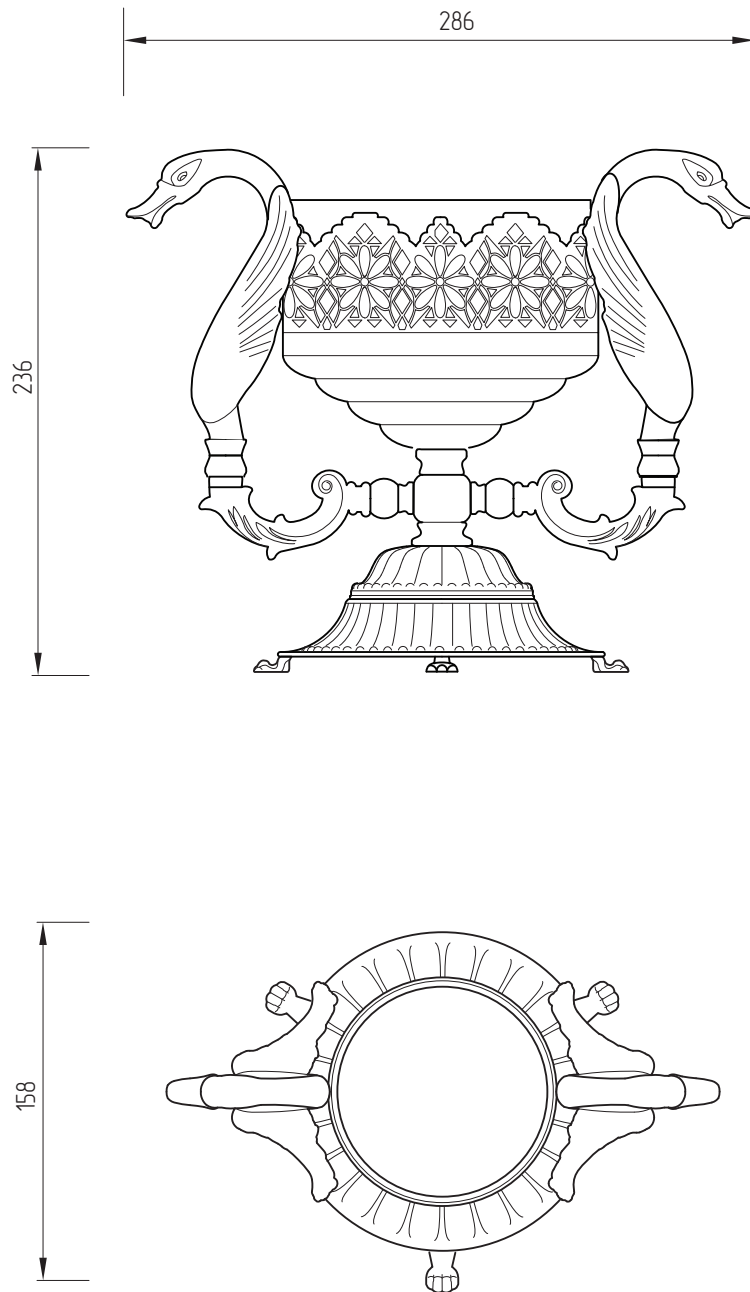

MIGLIORE

LUXOR
Portasapone Vetro
Soap dish Glass
Мыльница настольная Стекло