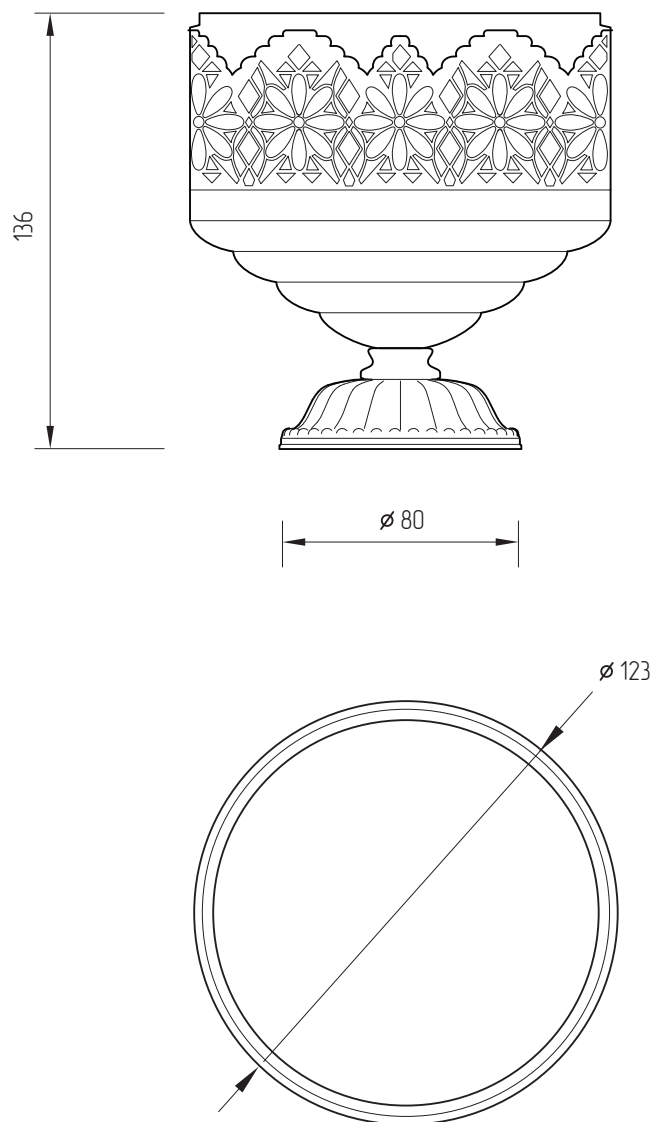

MIGLIORE

LUXOR
Portasapone Vetro
Soap dish Glass
Мыльница настольная Стекло