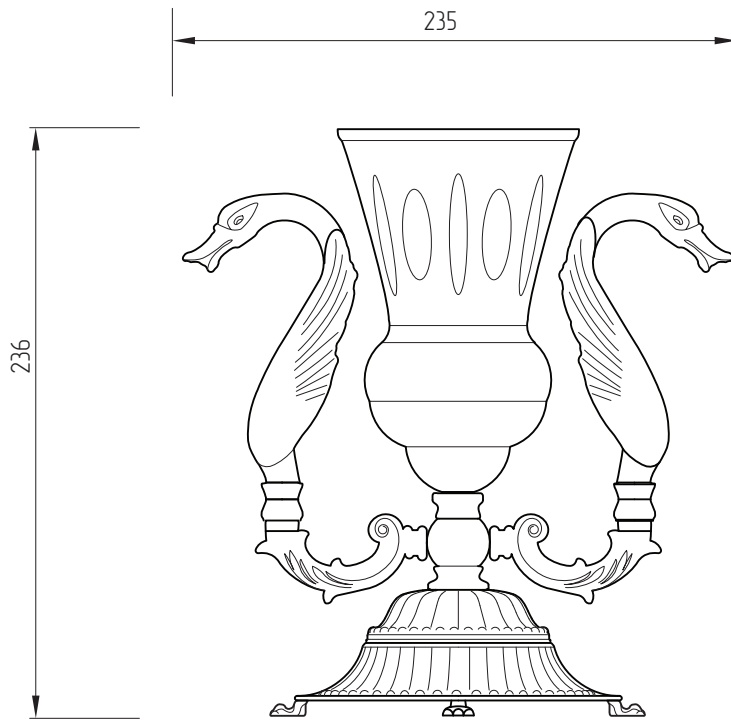

# MIGLIORE

---

---

LUXOR

Porta bicchiere appoggio, cristallo  
Tumbler holder, crystal glass  
Стакан настольный, хрусталь