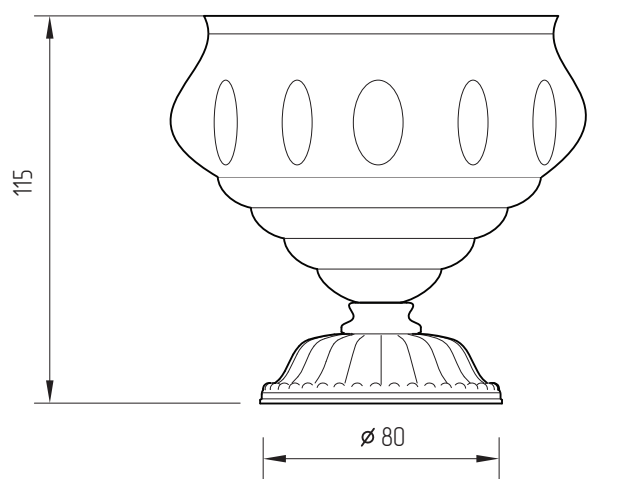

MIGLIORE

LUXOR
Portasapone Cristallo
Soap dish Crystal glass
Мыльница настольная Хрусталь