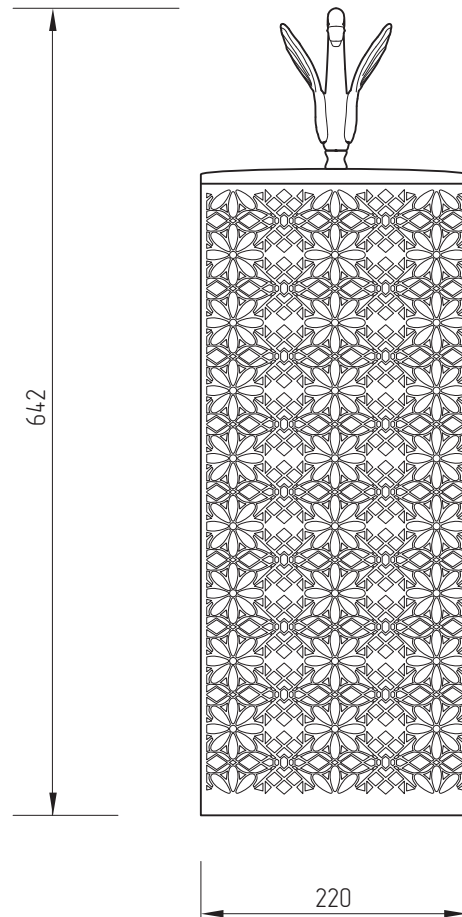

# MIGLIORE

---

---

LUXOR  
Porta biancheria, 22L  
Laundry basket, 22L  
Корзина для белья ажурная, 22л