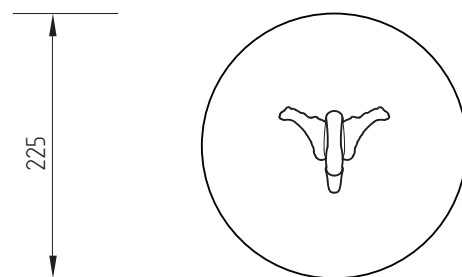

# MIGLIORE

---

---

LUXOR  
Porta biancheria, 22L  
Laundry basket, 22L  
Корзина для белья ажурная, 22л