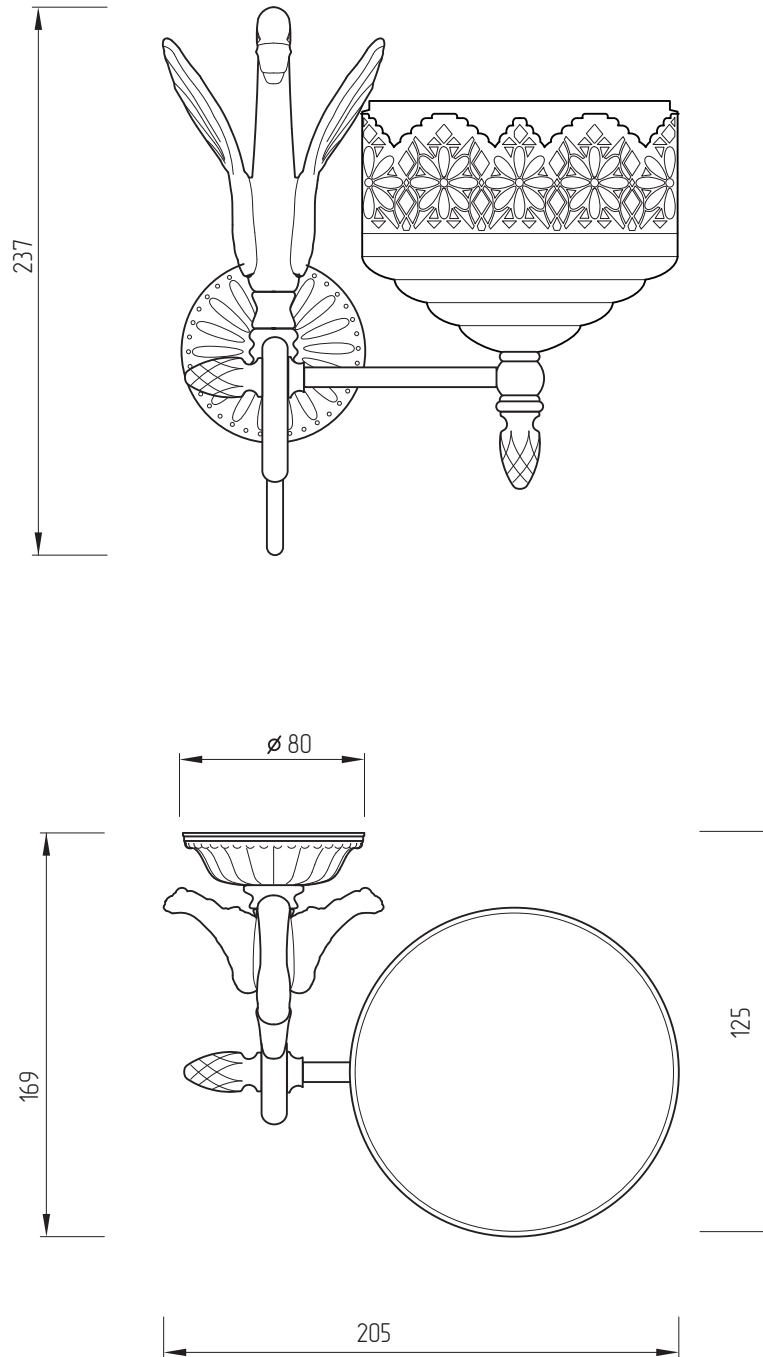

# MIGLIORE

---

---

LUXOR  
Portasapone Vetro  
Soap dish Glass  
Мыльница настенная Стекло