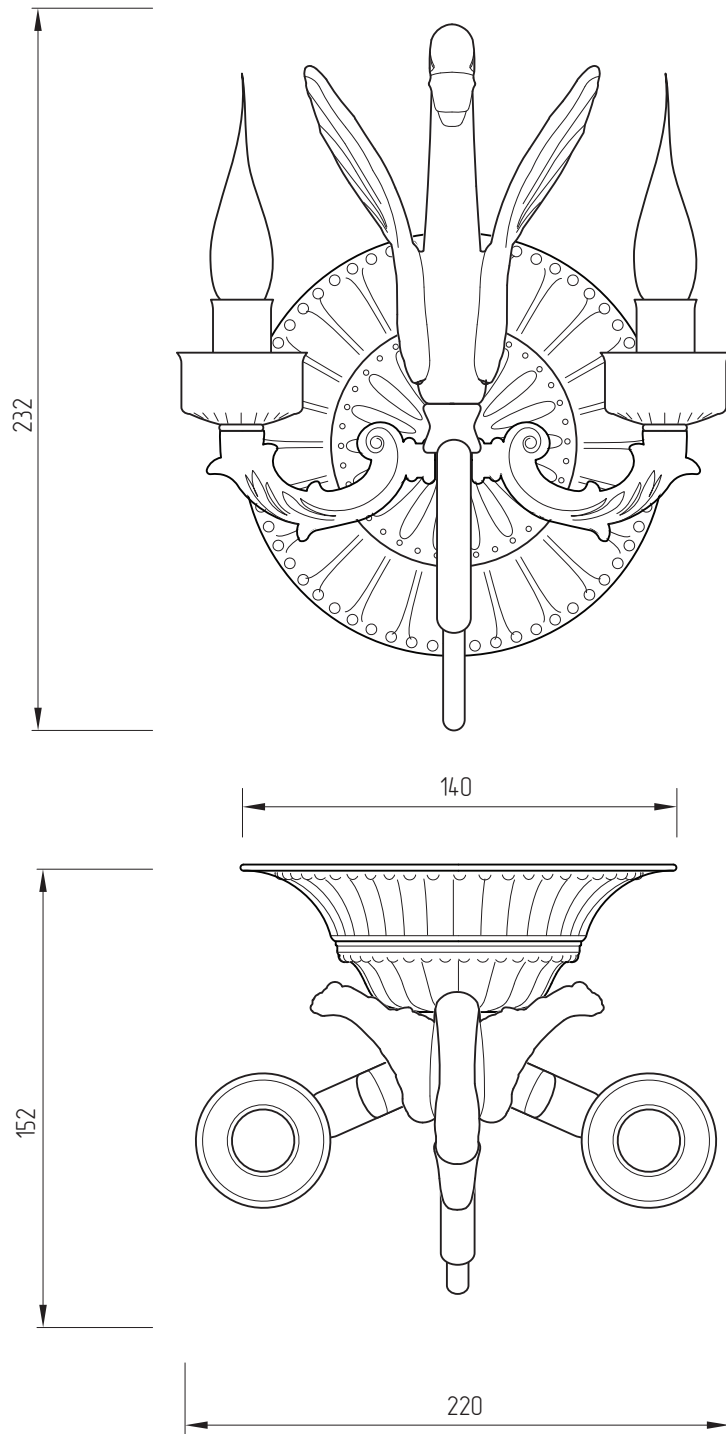

MIGLIORE

LUXOR

Applique
Wall lamp

Светильник настенный двойной (большая розетка)