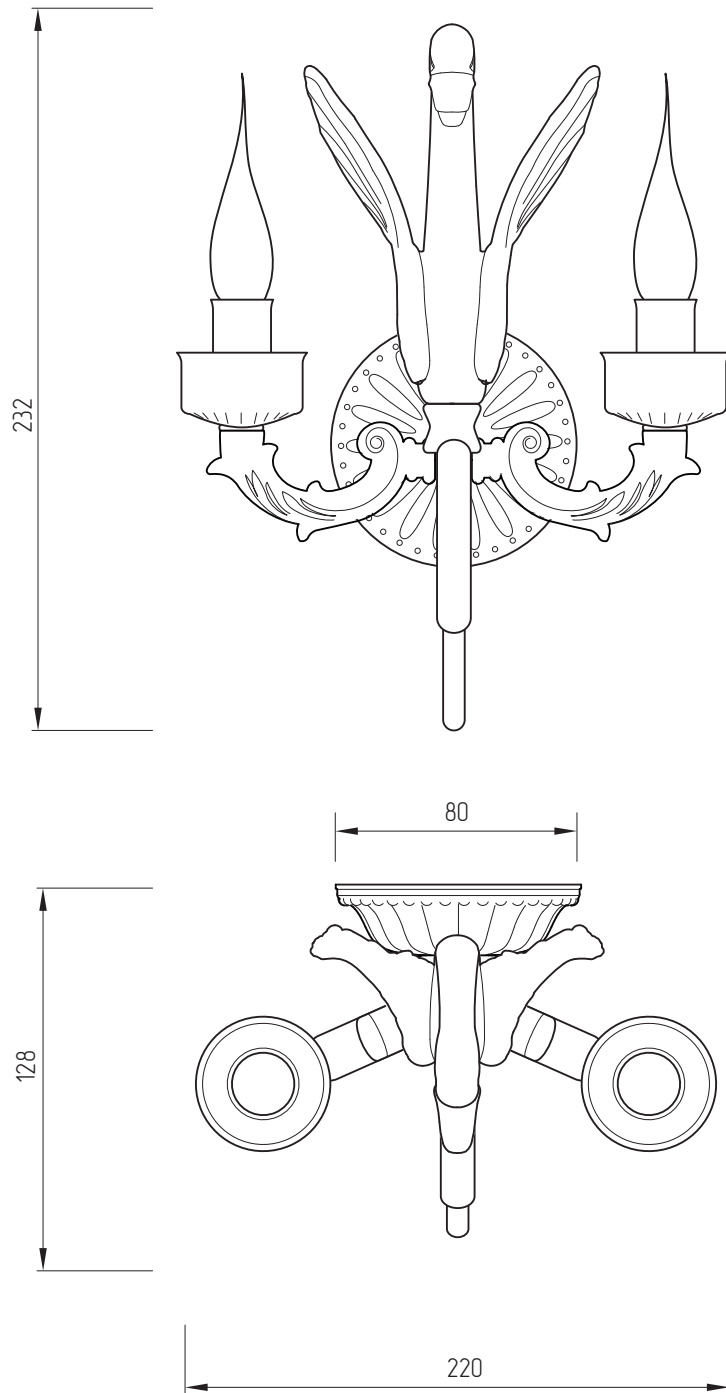

MIGLIORE

LUXOR

Applique
Wall lamp

Светильник настенный двойной (малая розетка)