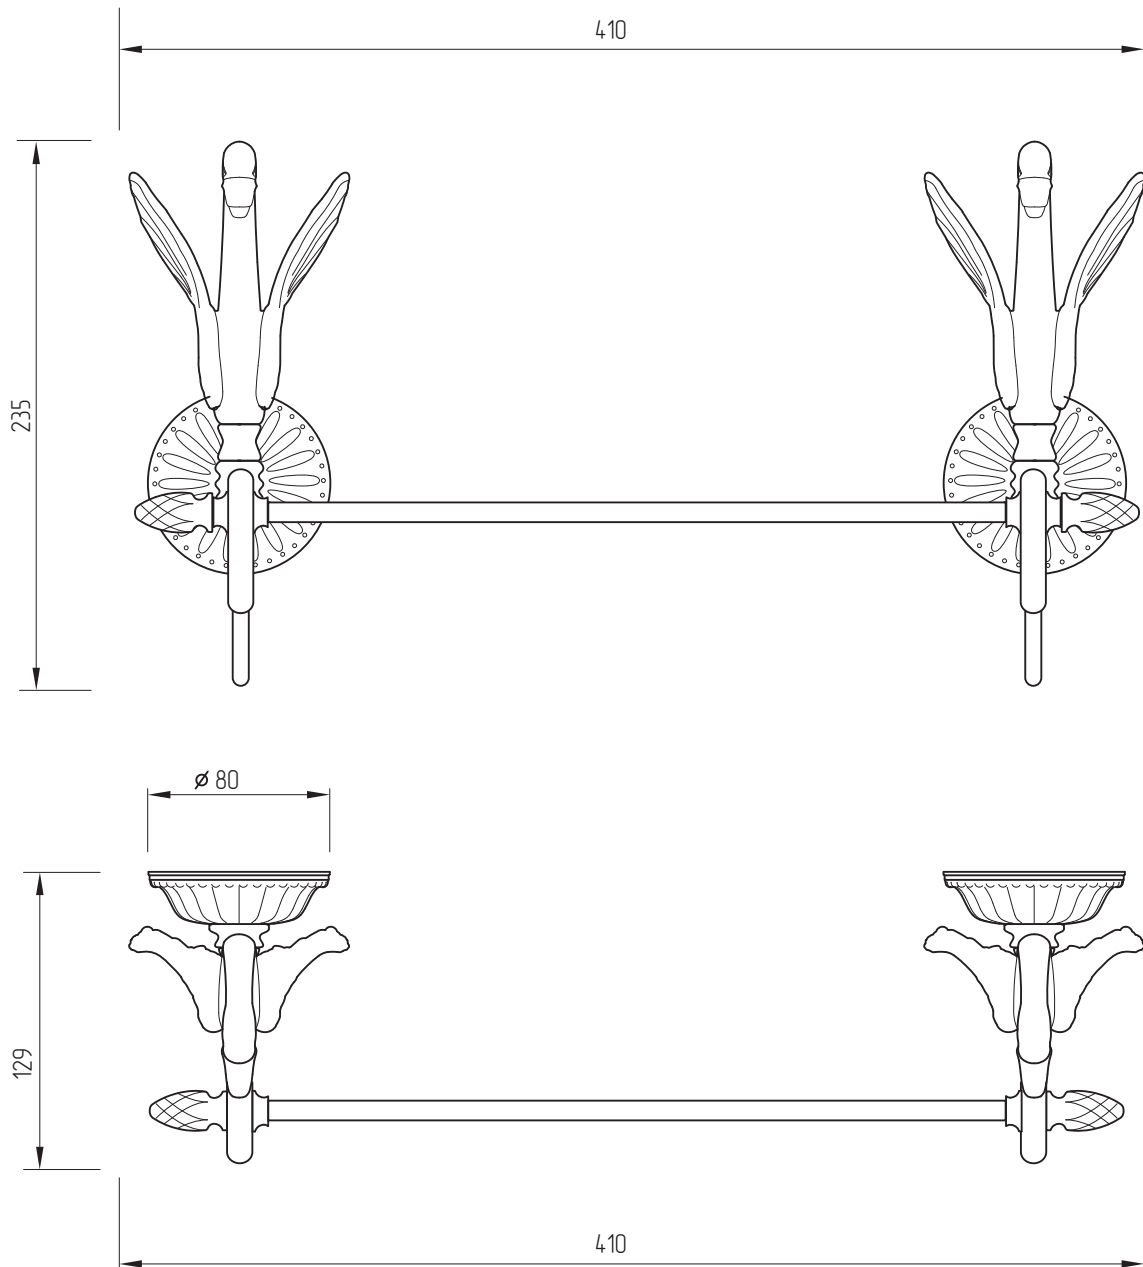

# MIGLIORE

---

---

LUXOR

Porta salviette, L40

Towel holder, L40

Полотенцедержатель, L40