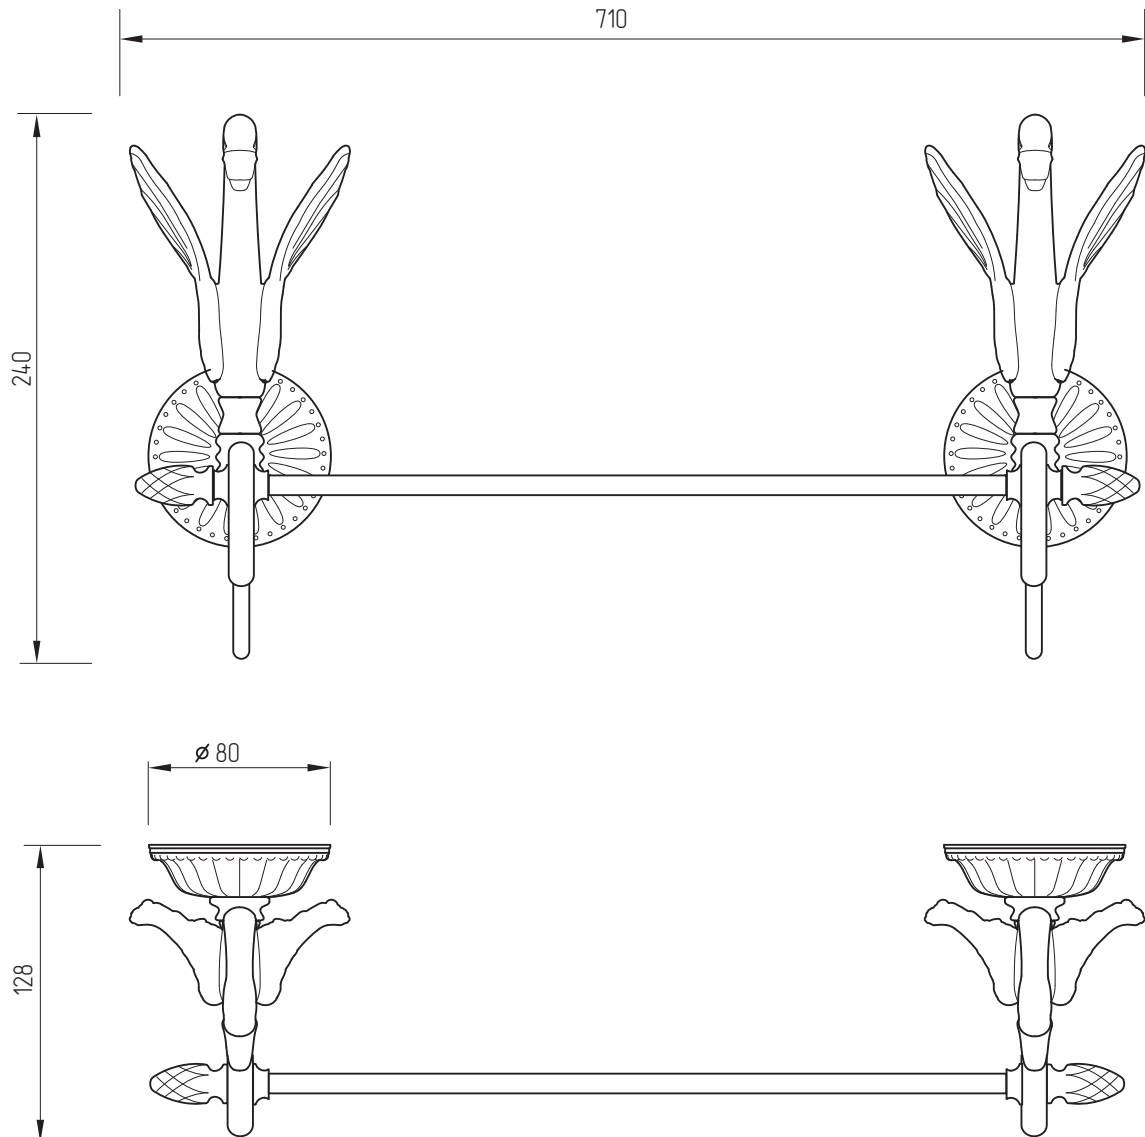

# MIGLIORE

---

---

LUXOR

Porta salviette, L70

Towel holder, L70

Полотенцедержатель, L70