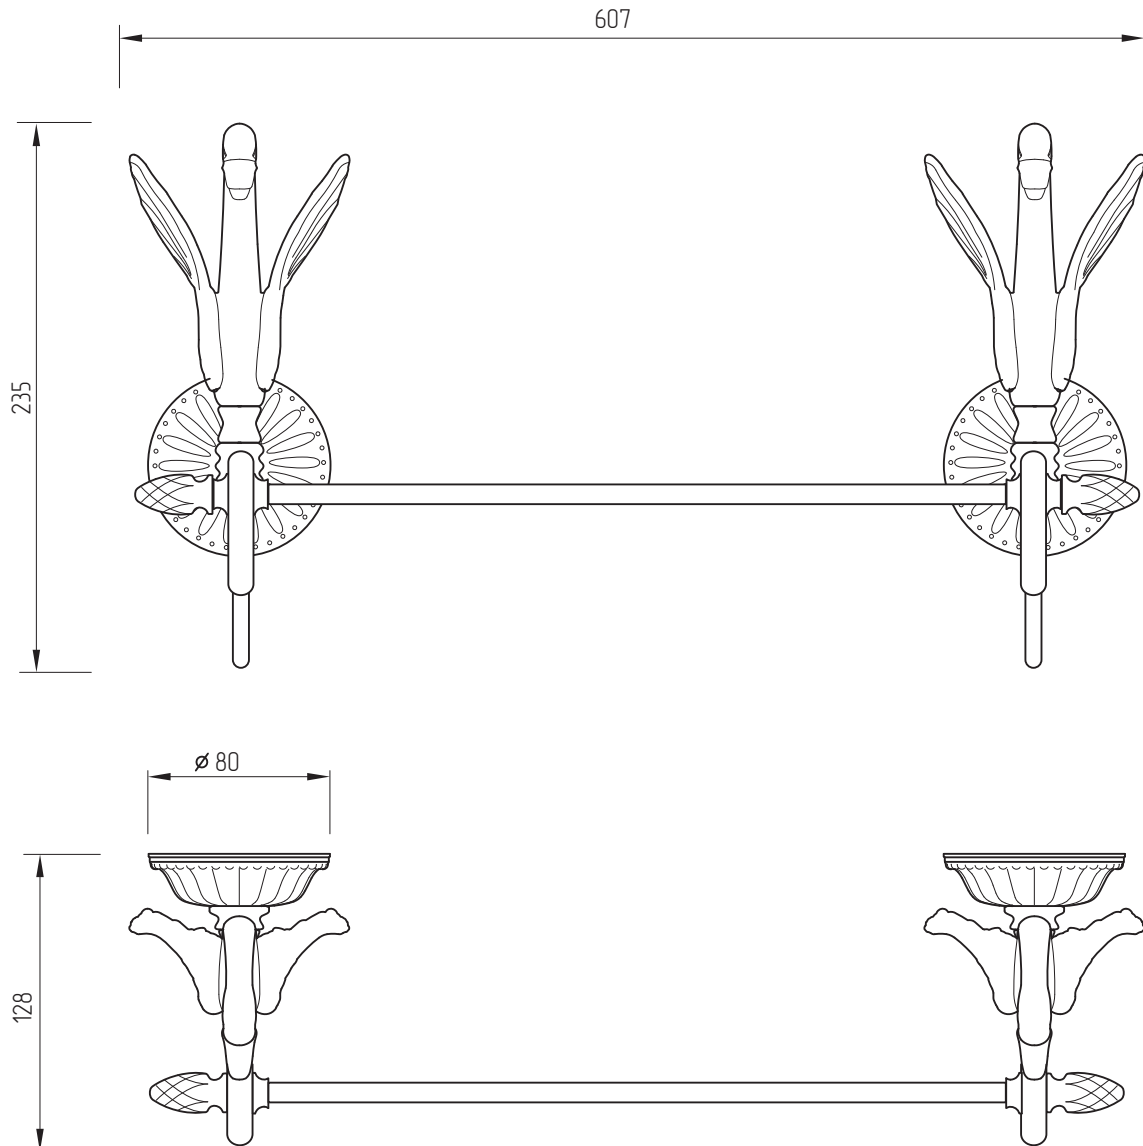

MIGLIORE

LUXOR

Porta salviette, L60

Towel holder, L60

Полотенцедержатель, L60