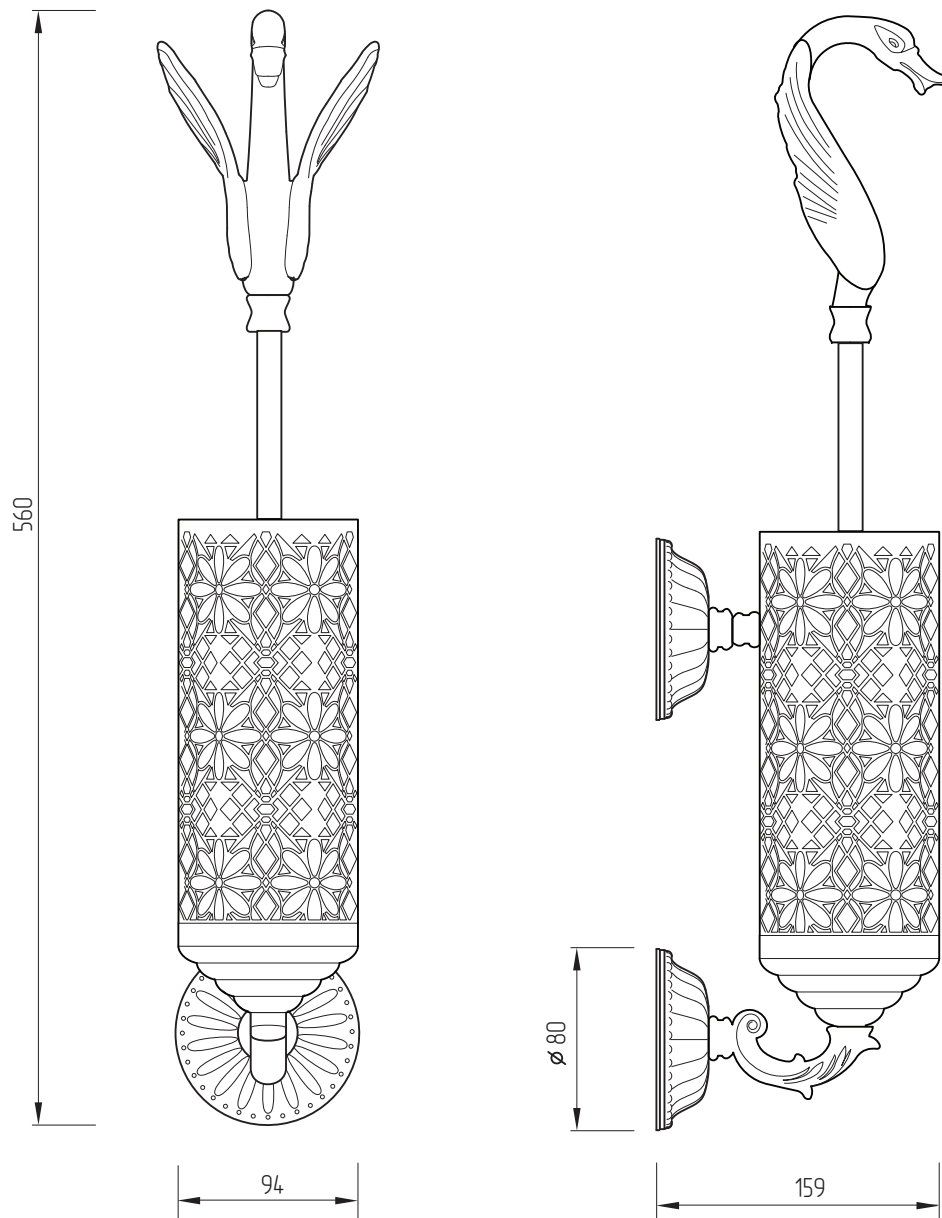

MIGLIORE

LUXOR

Porta scopino
Brush holder
Ершик настенный