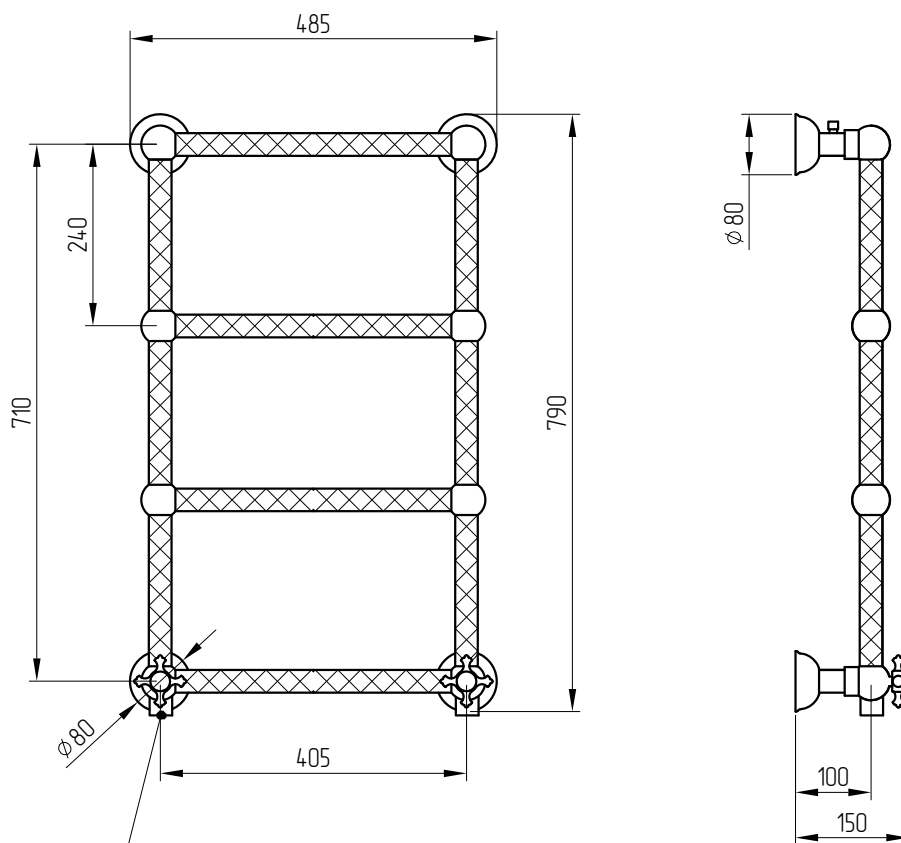

MIGLIORE

*Interruttore a sinistra/Interruttore a destra. Opzione

*Left or right switch off. Option

*Подключение: слева или справа. Опционально.

Cleopatra

Termoarredo elettrico

Electric heated towel rail

Полотенцесушитель электрический