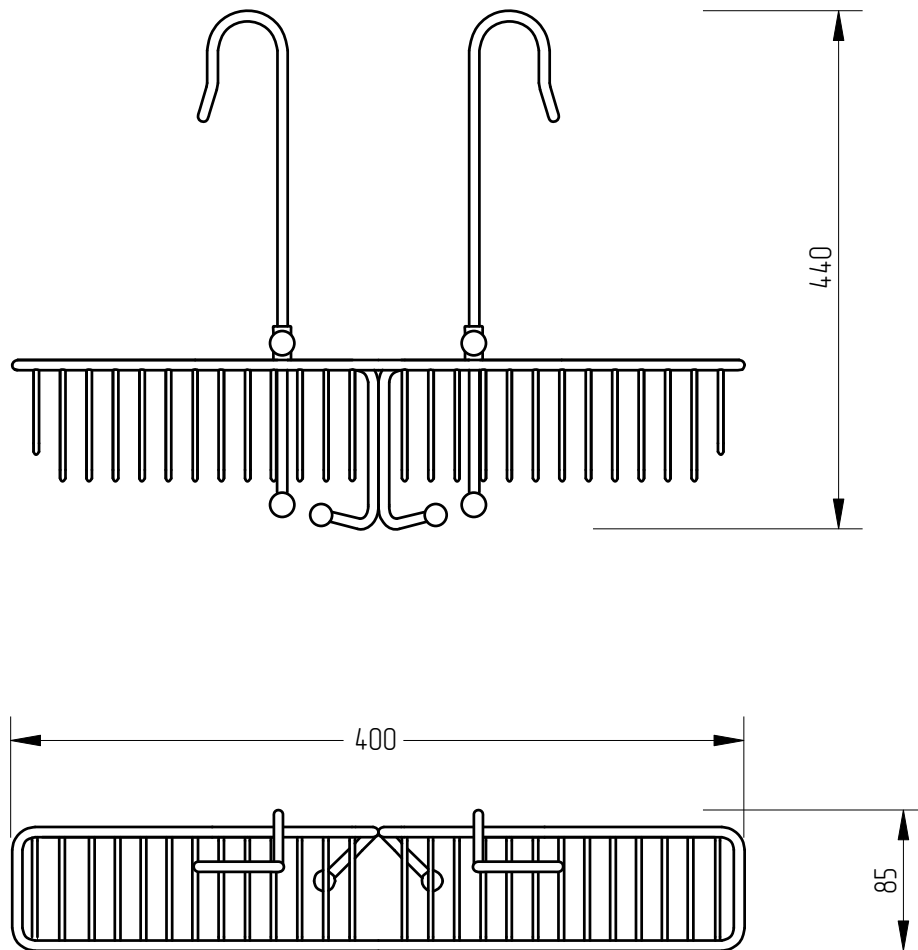

MIGLIORE

Complimenti

La mensola da appendere sul mixer esterno doccia

A shelf for the mixer

Полка-решетка подвесная L40