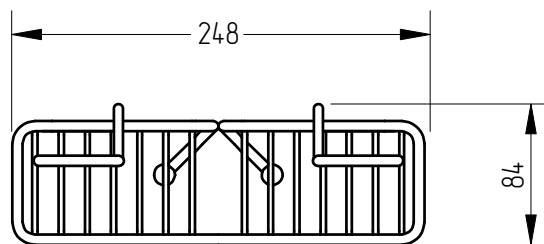

MIGLIORE

Complimenti

La mensola da appendere sul mixer esterno doccia

A shelf for the mixer

Полка-решетка подвесная L25