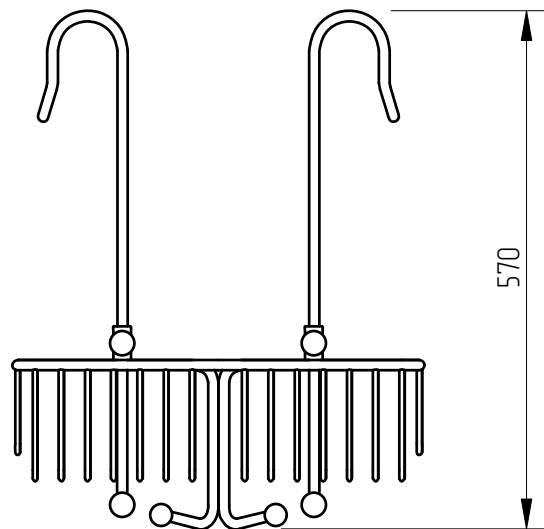

MIGLIORE

Complimenti

La mensola da appendere sul mixer esterno doccia

A shelf for the mixer

Полка-решетка подвесная L25