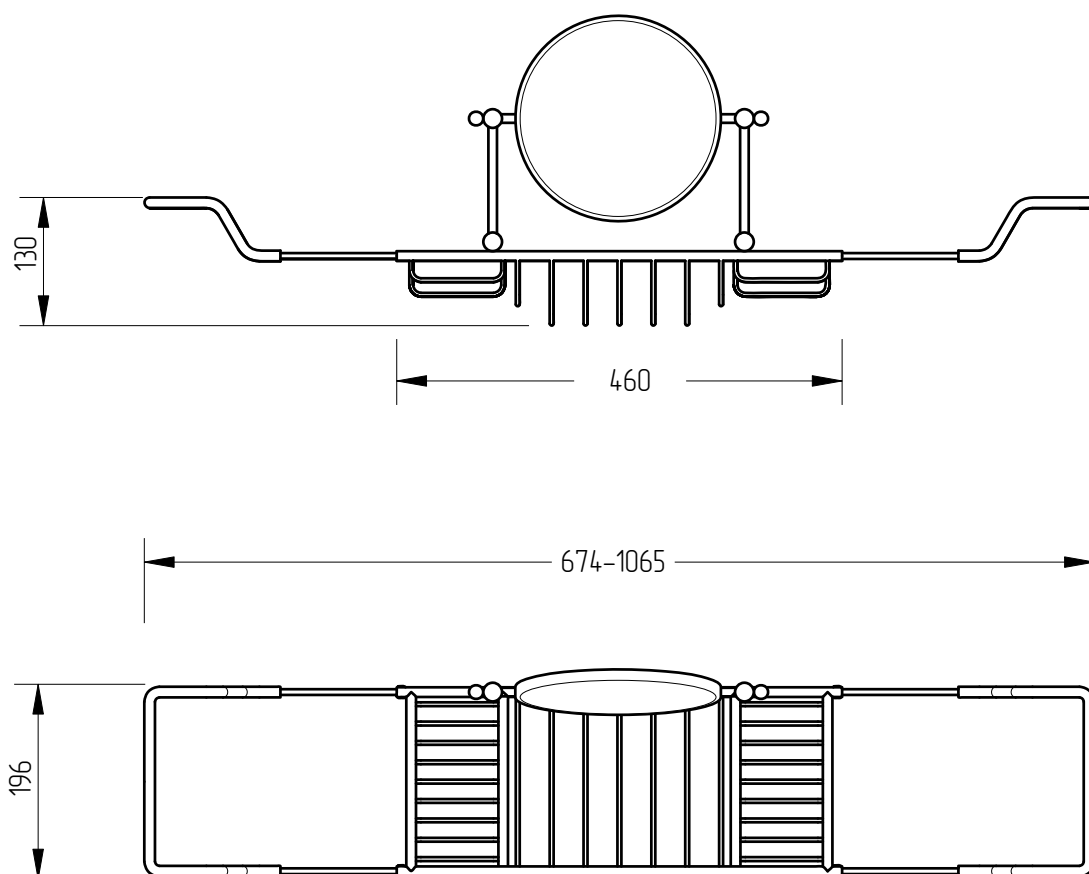

MIGLIORE

Complimenti

La mensola per la vasca da bagno con lo specchio

Shelf for the bathtub with a mirror

Полка-решетка на ванну с оптическим зеркалом L66-105