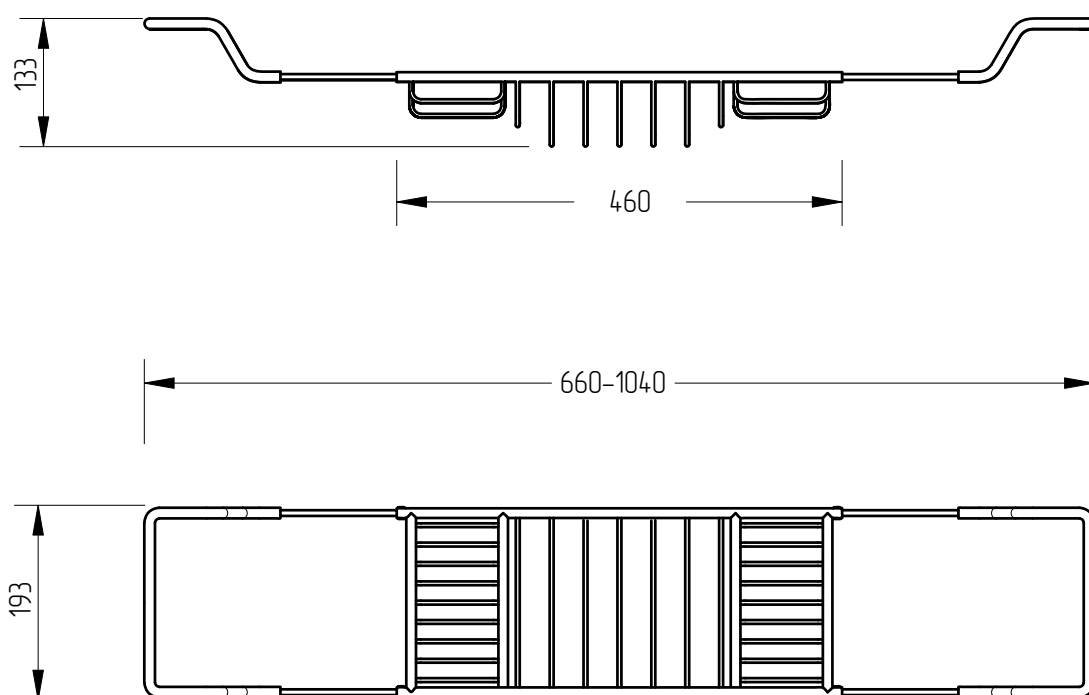

MIGLIORE

Complimenti

La mensola per la vasca da bagno

Shelf for the bathtub

Полка-решетка на ванну L66-105