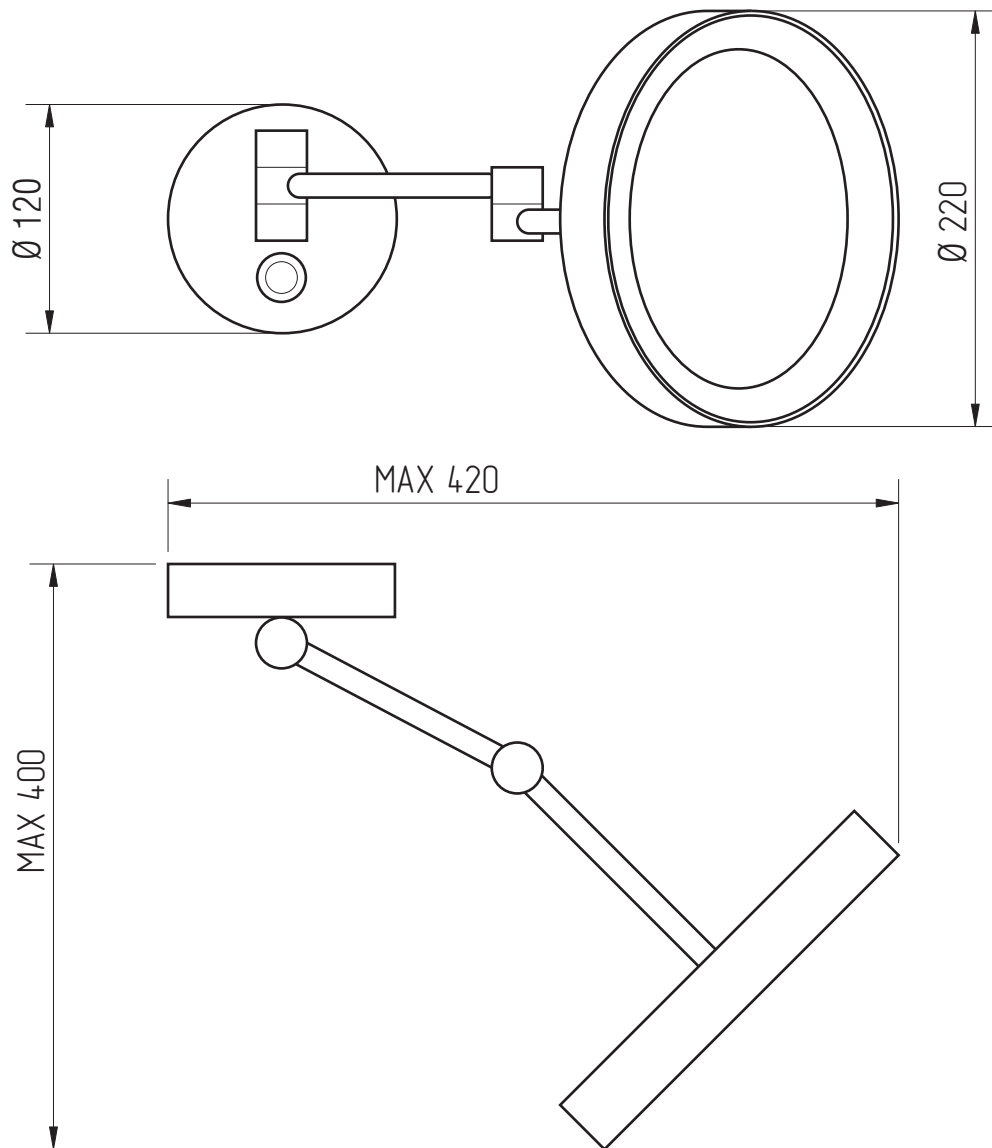

MIGLIORE

Complimenti

Specchio ingranditore con retroilluminazione alogena

Wall make up mirror with halogen backlight

Зеркало оптическое настенное с галогенной подсветкой H22xP42 см; D22 см (3X)