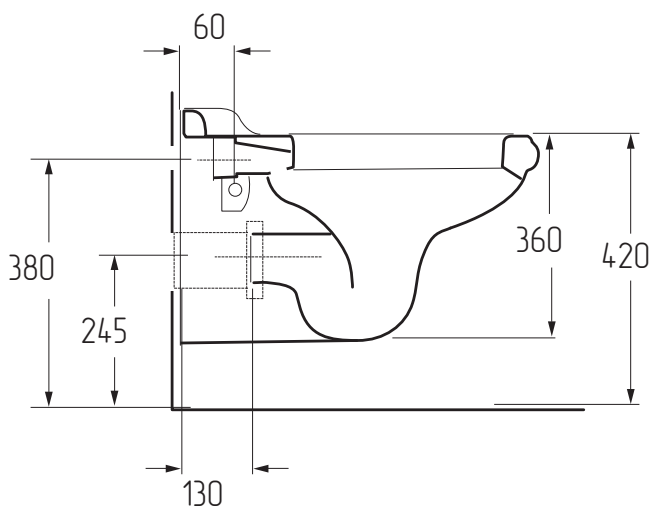

# MIGLIORE

Impero

Vaso sospeso  
WC wall hung  
WC подвесной