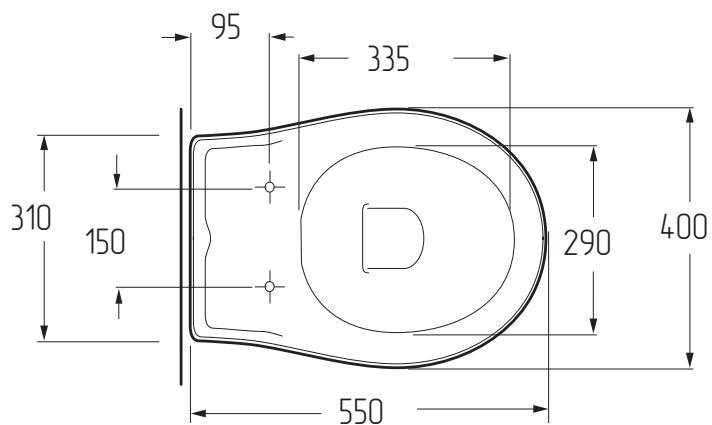

# MIGLIORE

Impero

Vaso sospeso  
WC wall hung  
WC подвесной