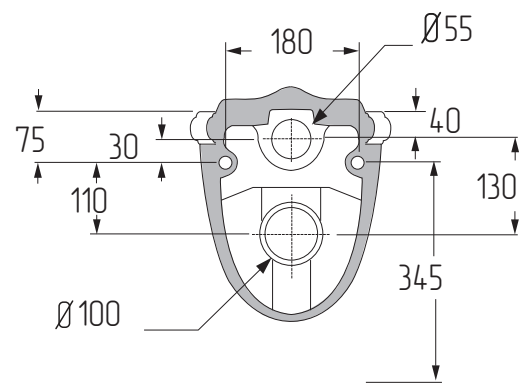

# MIGLIORE

Impero

Vaso sospeso  
WC wall hung  
WC подвесной