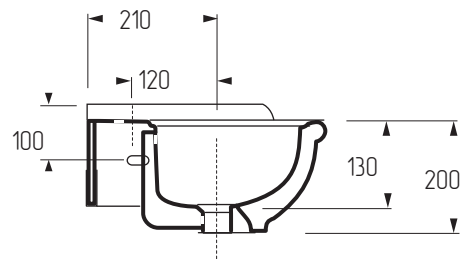

# MIGLIORE

Impero

Lavabo 35  
Washbasin 35  
Раковина 35