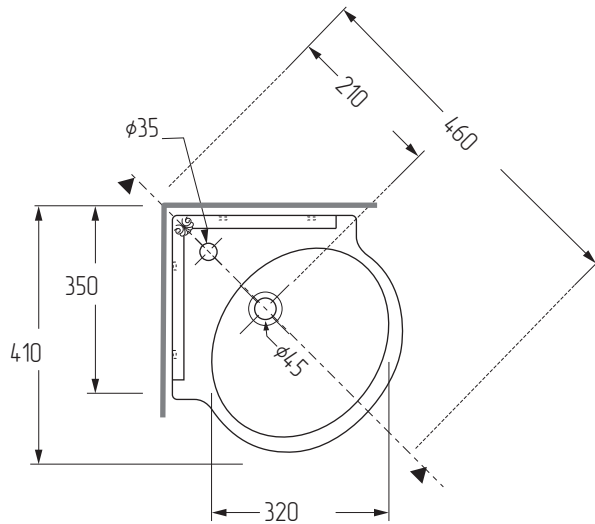

# MIGLIORE

Impero

Lavabo 35  
Washbasin 35  
Раковина 35