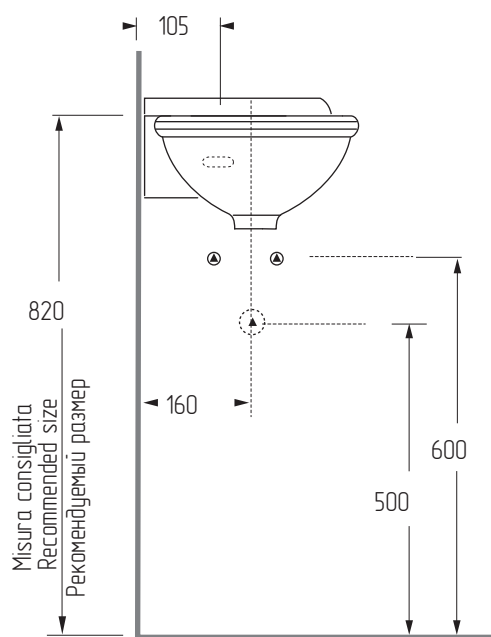

# MIGLIORE

Impero

Lavabo 35  
Washbasin 35  
Раковина 35