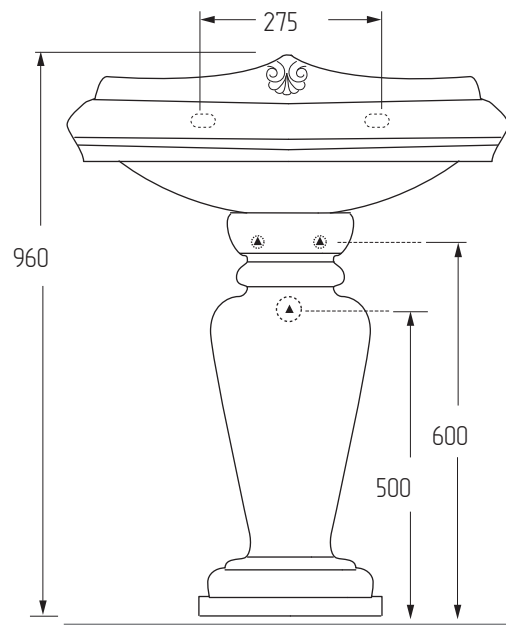

# MIGLIORE

Impero

Lavabo 70 su colonna  
Washbasin 70 on pedestal  
Раковина-тюльпан