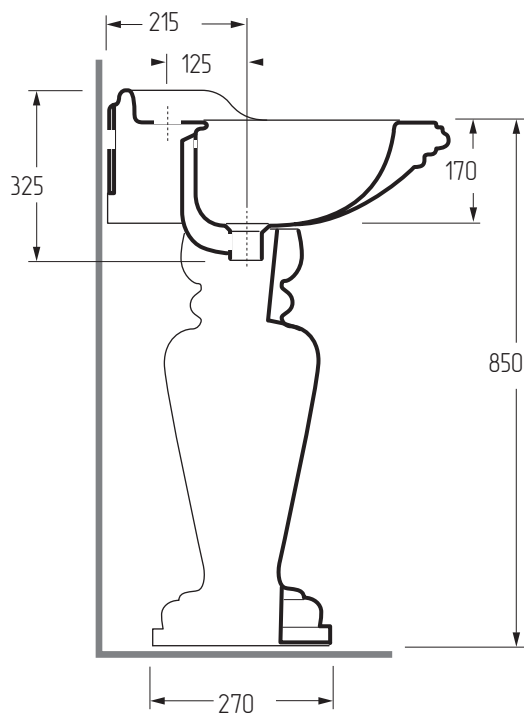

# MIGLIORE

Impero

Lavabo 70 su colonna  
Washbasin 70 on pedestal  
Раковина-тюльпан