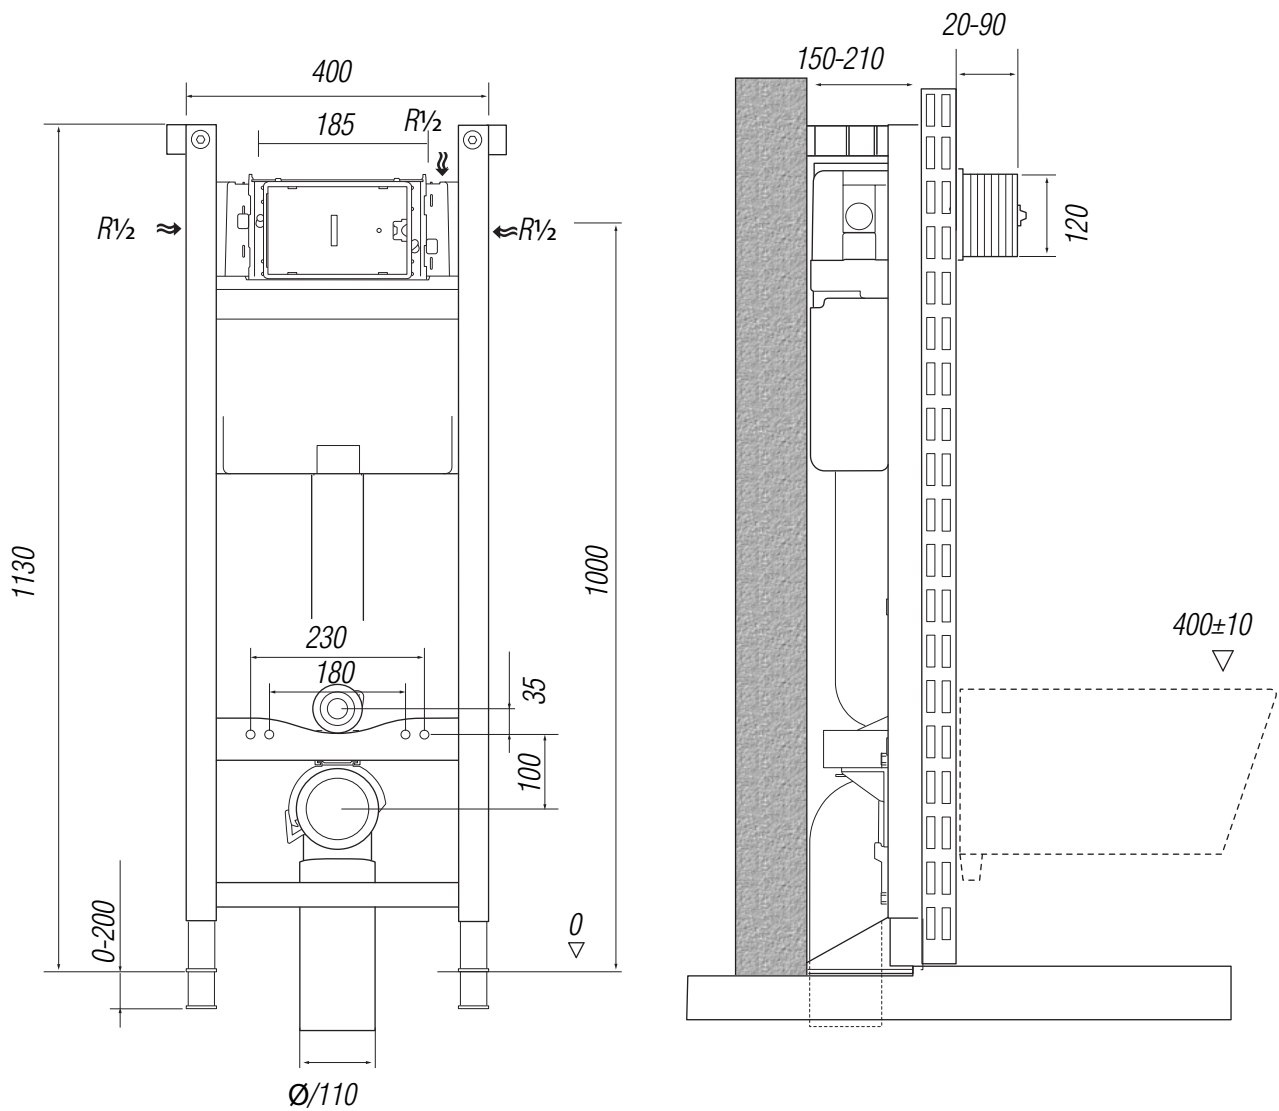

MIGLIORE

Expert

Sistema d'installazione per il vaso sospeso, fissaggio parete e pavimento
Installation system for wall-hung wc without plate, fix floor and wall
Система инсталляции для подвешеного унитаза