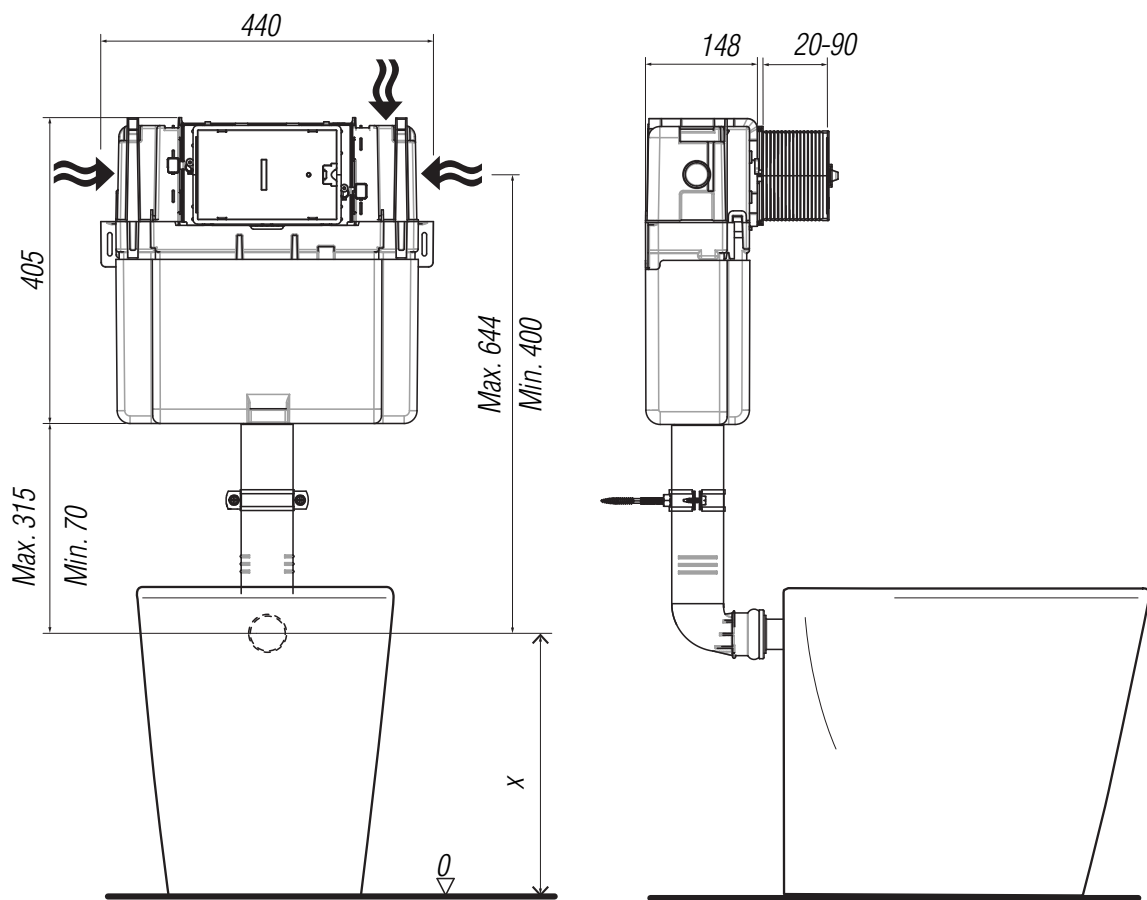

MIGLIORE

Expert

Cassetta installata per wc a pavimento senza placca
Wall-mounted cistern for wc without plate
Бачок встраиваемый для напольного унитаза