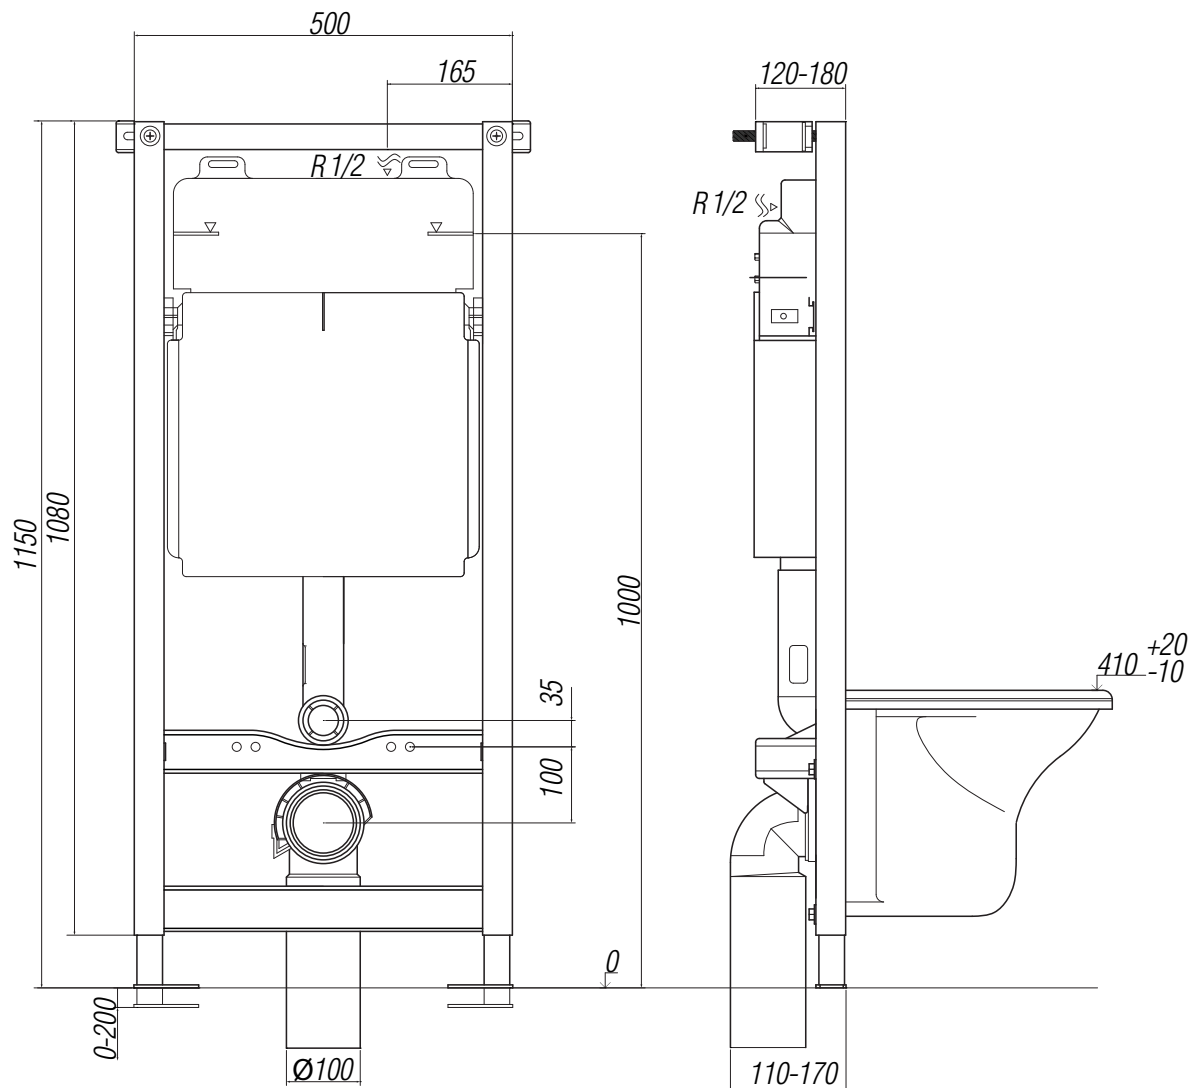

MIGLIORE

B e t t e r

sistema d'installazione per il vaso sospeso, fissaggio pavimento
installation system for wall-hung wc without plate, fix floor
Система инсталляции для подвешенного унитаза