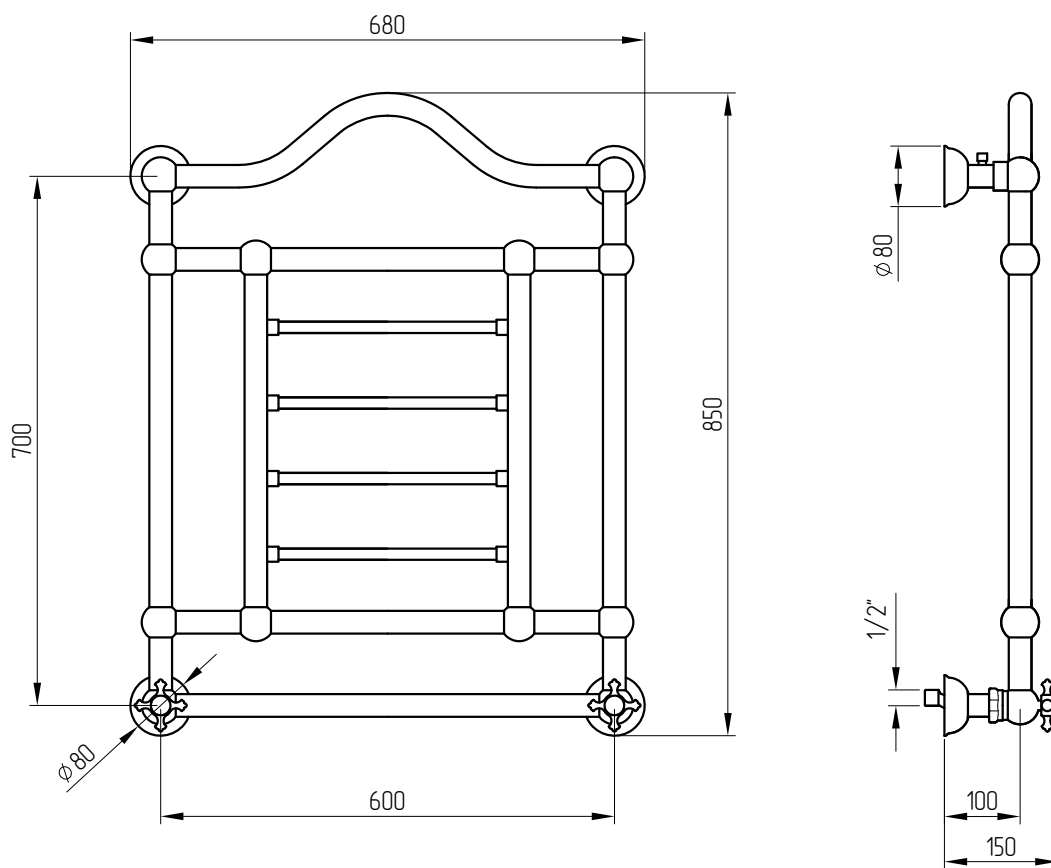

MIGLIORE

Edward
Termoarredo idraulico
Water heated towel rail
Полотенцесушитель водяной