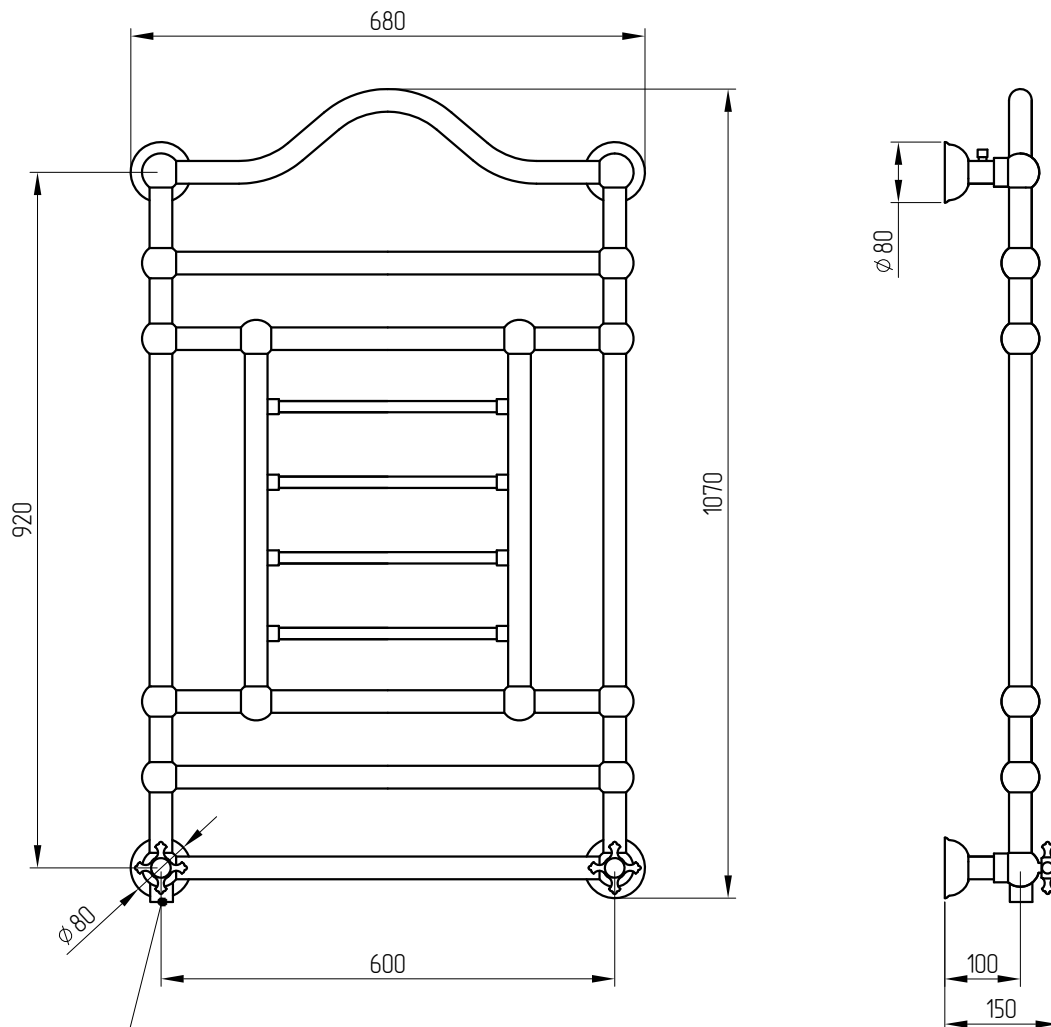

MIGLIORE

*Interruttore a sinistra/Interruttore a destra. Opzione

*Left or right switch off. Option

*Подключение: слева или справа. Опционально.

Edward

Termoarredo elettrico

Electric heated towel rail

Полотенцесушитель электрический высокий