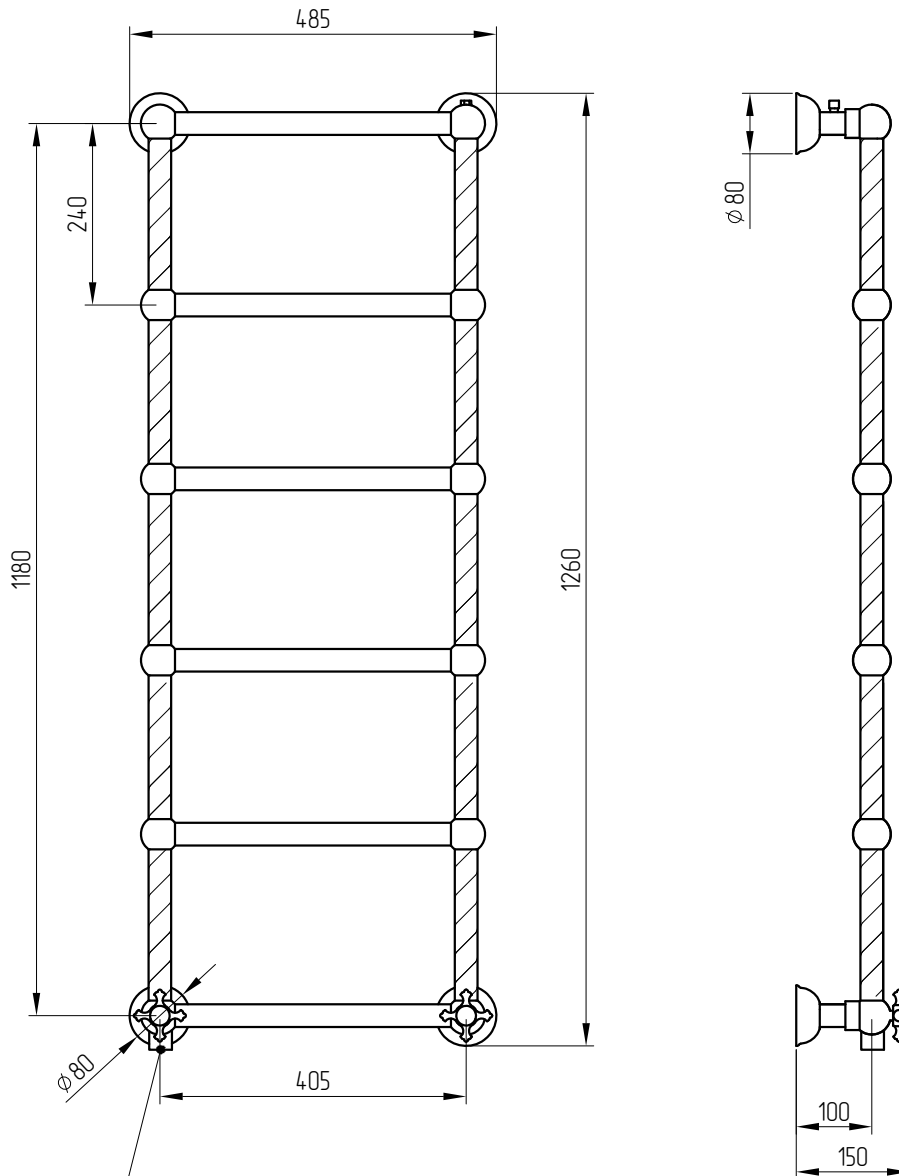

# MIGLIORE

\*Interruttore a sinistra/Interruttore a destra. Opzione

\*Left or right switch off. Option

\*Подключение: слева или справа. Опционально.

## E d e r a

Termoarredo elettrico

Electric heated towel rail

Полотенцесушитель электрический высокий