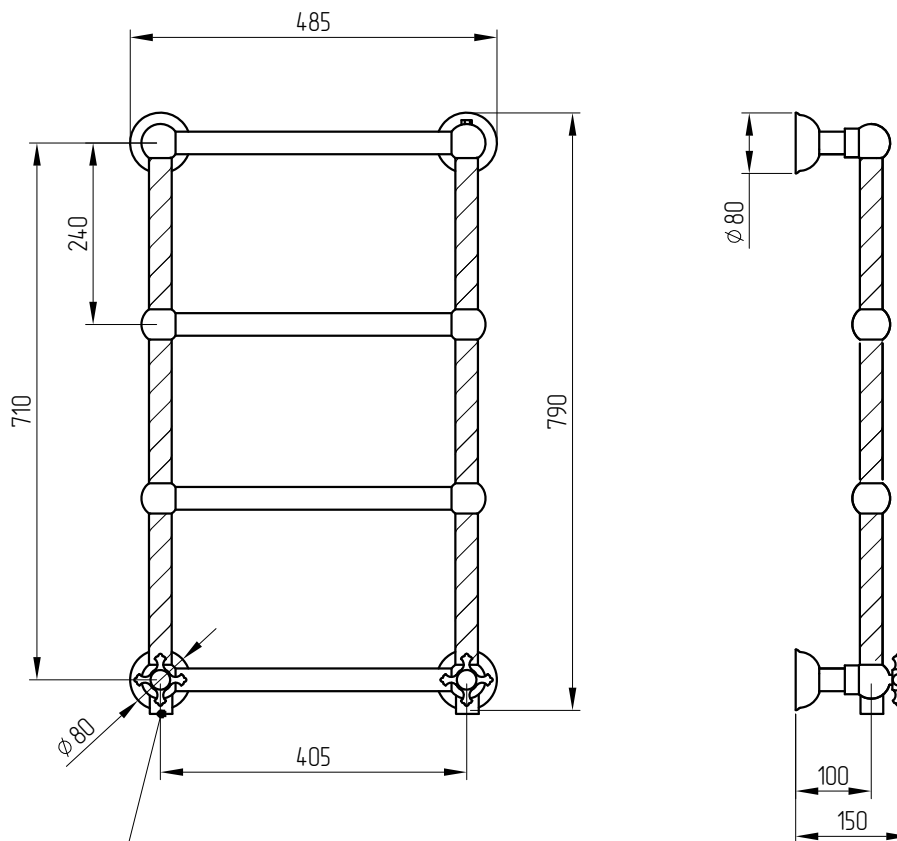

# MIGLIORE

---

\*Interruttore a sinistra/Interruttore a destra. Opzione

\*Left or right switch off. Option

\*Подключение: слева или справа. Опционально.

---

## E d e r a

Termoarredo elettrico

Electric heated towel rail

Полотенцесушитель электрический