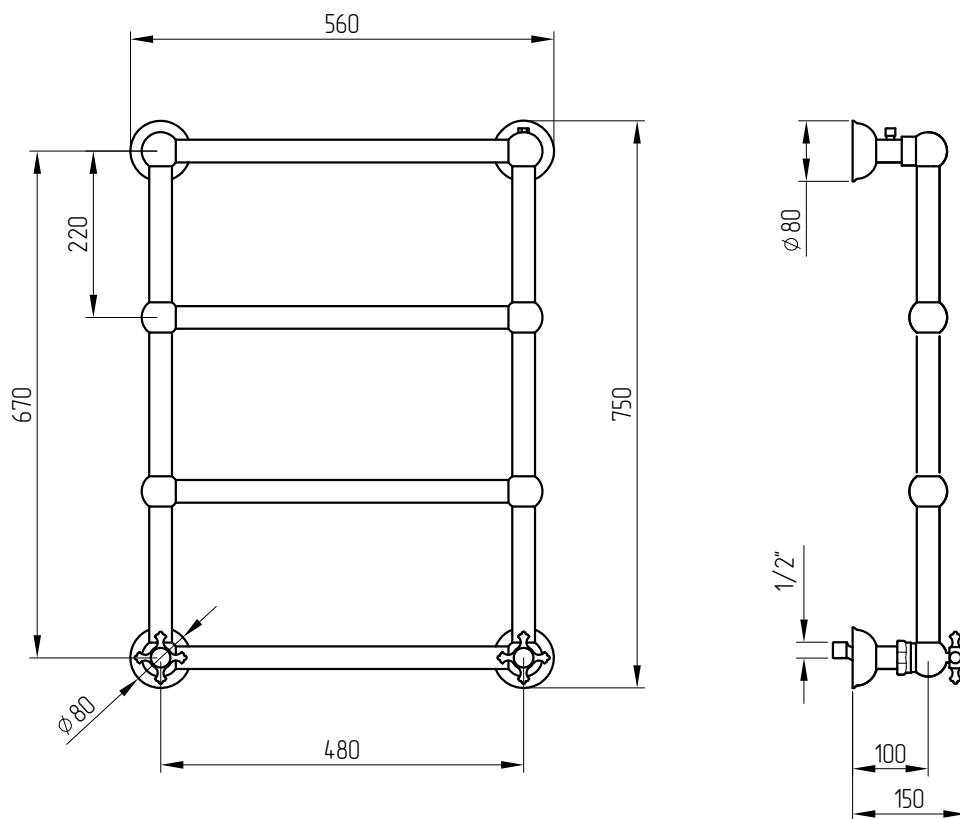

MIGLIORE

Colosseum

Termoarredo idraulico
Water heated towel rail
Полотенцесушитель водяной