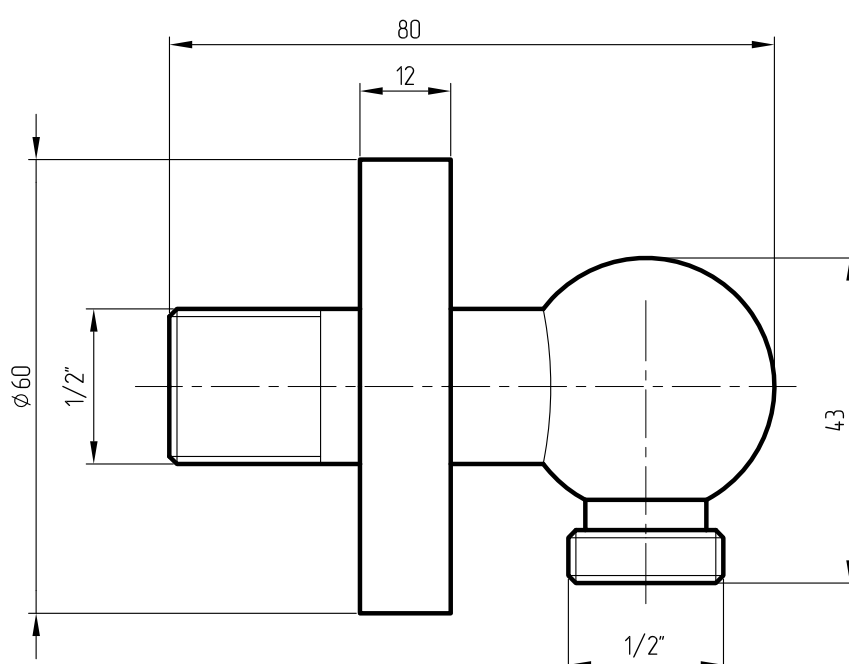

MIGLIORE

S f e r i c a

Pres a acqua

Wall connection for shower

Штуцер $1/2"$