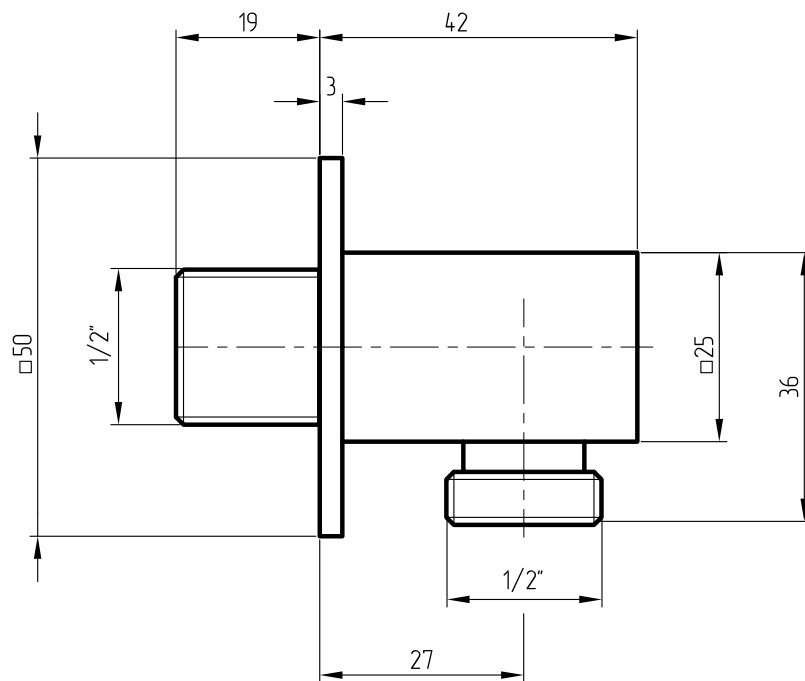

MIGLIORE

Q u a d r a
Presacqua
Wall connection for shower
Штырек 1/2"