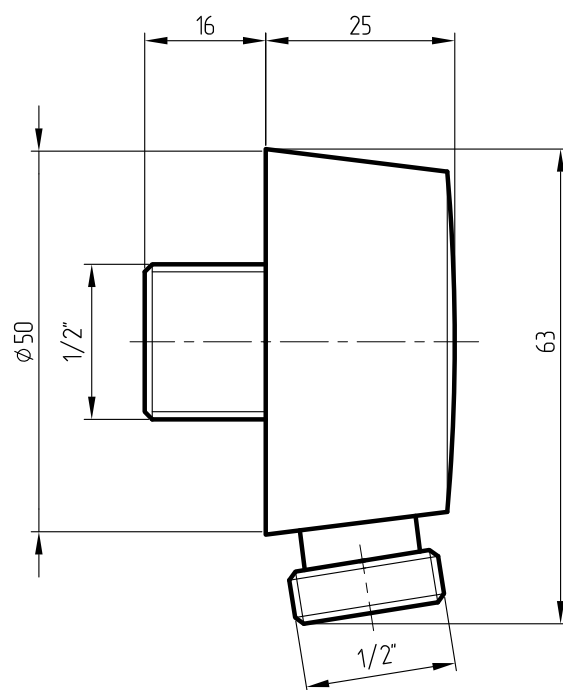

MIGLIORE

R i c a m b i

Pres a acqua

Wall connection for shower

Штуцер 1/2"